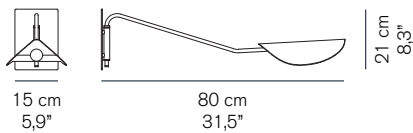

PLUME 158

Christophe Pillet
2017

Lampada da parete a luce diretta in metallo verniciato.
Struttura tubolare in metallo curvato.

Wall lamp giving direct light in lacquered metal.
Tube-shaped structure in curved metal.

DIMENSIONI/DIMENSIONS

MATERIALI/MATERIALS

metallo
metal

COLORI/COLORS

anodic bronzo/anodic bronze

SORGENTI/BULBS

1 x max 40 W - E14

 fornita senza lampadina
equipped without bulb

dim./dim. 33x17x98 cm / 13"x6,7"x38,6"
volume/volume 0,0549 m³ / 1,94 ft³
peso/weight 4,8 kg / 10,58 lb

TIPOLOGIA/TYPE

interno - lampada da parete
indoor - wall lamp

CURVA FOTOMETRICA/ PHOTOMETRIC CURVE