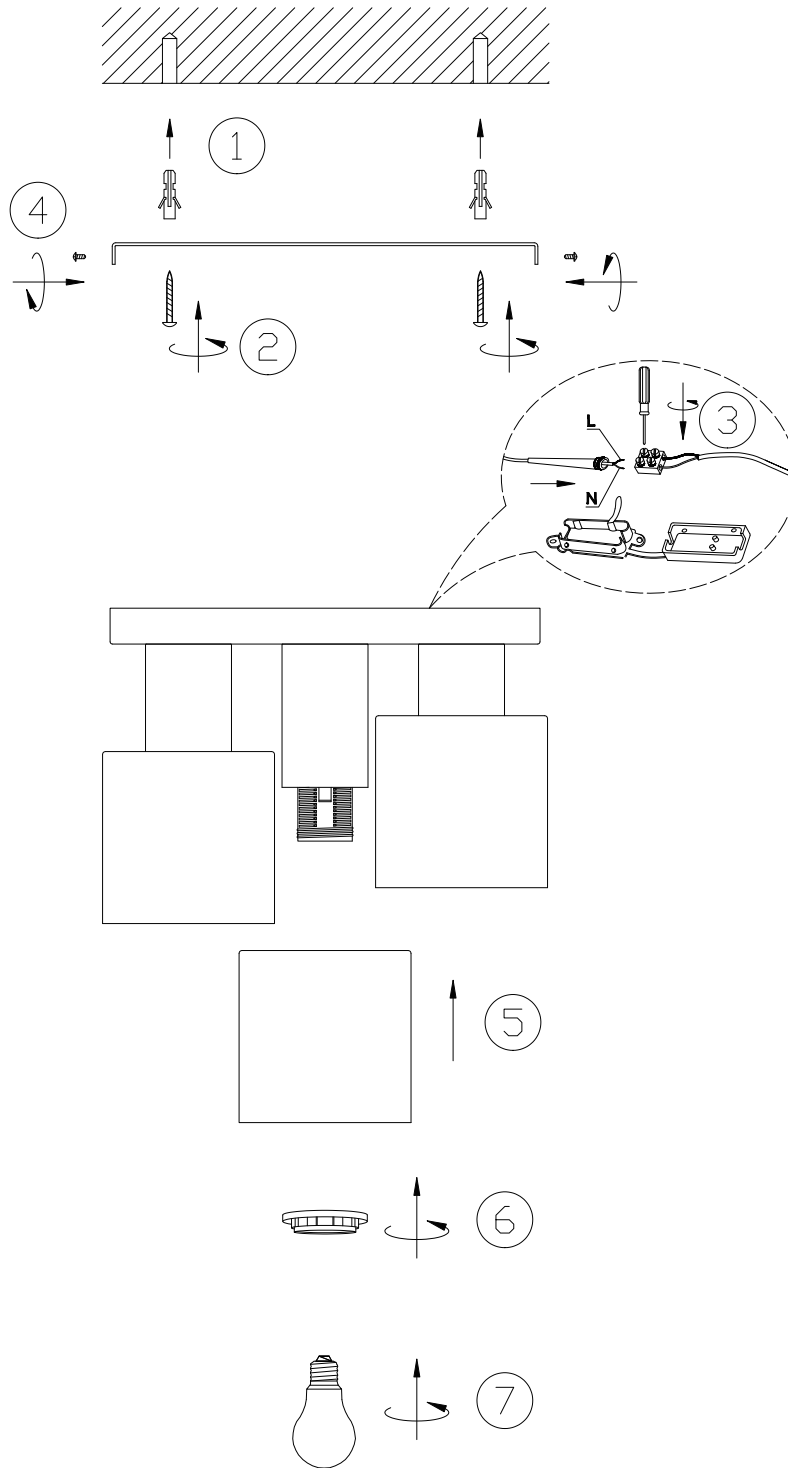

(SR) UPOZORENJE!

Prije početka montaže, pažljivo pročitajte sigurnosne upute!

(UK) ПОПЕРЕДЖЕННЯ!

Перед розбиранням, будь ласка, уважно прочитайте інструкції з техніки безпеки!

230V ~ 50Hz, 3 x E27 / max.10W