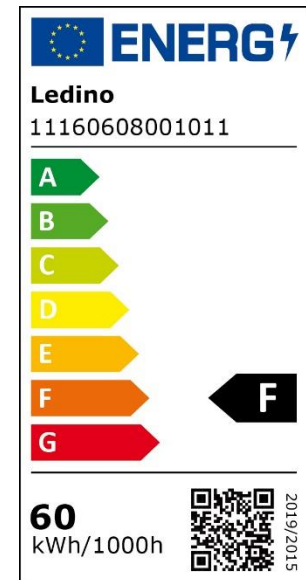

11160608001011 Allach 60

Ledino 60 W LED-Arbeitsstrahler Allach mit 2 Steckdosen, silber/ schwarz
5300 Lumen, weiße Lichtfarbe einstellbar: 2700, 4500 und 6500 K

EAN: 4038104157920

EAN (VPE 4): 4038104157937

ZTN: 94054239

- 220-240 V AC 50/60 Hz, 60 Watt LED
- 60 kWh/1000, Energieklasse F, 104 lm/W
- 5300 Lumen, CRI > 80 Ra, SDCM < 6, DF > 0,9
- 5300 lm LED-Licht entspricht ca. 302 W Halogenlicht
- 30000 Std. Lebensdauer, 15000 Schaltzyklen
- 2-Stufen-Dimmer, 100° Abstrahlwinkel
- Aluminiumdruckgussgehäuse
- Glasdiffusor
- Schlagfestigkeit IK08
- 2 Schalter am Gehäuse
- 2x USB-Steckdose, je 5 V/ 2,1 A
- 2x 230 V Steckdose mit Deckel
- 3 m Zuleitung 3x 1,5 mm² mit Stecker
- IP54 - gegen Spritzwasser geschützt
- Schutzklasse 1
- 300 x 311 x 82 mm, 3,1 kg
- Karton: 308 x 320 x 105 mm, 3,55 kg
- Karton (VPE 4): 443 x 323 x 340 mm, 15 kg
- 3 Jahre Funktionsgarantie *