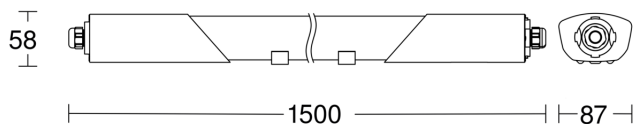

Maßzeichnung