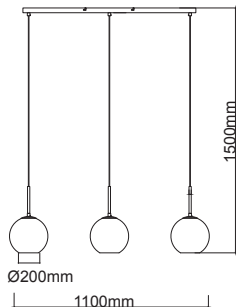

# Lindby

**Art.-No.: 9624692**

3x E27 LED  
max. 15W  
230V~50Hz

LUQOM Holding GmbH · Rabanusstraße 16 D-36037 Fulda · [www.lindby.eu](http://www.lindby.eu)