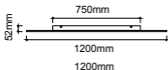

Lindby

Art.-No.: 9956037

incl. 4x LED L9002772
8000 lm Modul
6500 lm Lamp
50,4W LED
56W Total
230V~50Hz
4000 K
CRI >80
20000 h
15000 ON/ OFF

IP20

4

251096

565584