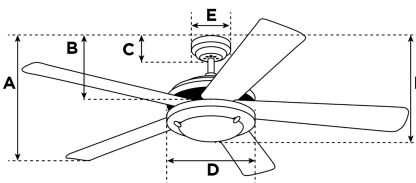

Artikelnummer 7819940

105 cm Ausführung in poliertem Messing, Wendeflügel
(Eiche mit Rattan/Mahagoni), Opalmilchglas

Princess Trio Deckenventilator

Technische Spezifikation

Größe	105 cm
Flügel	Wendeflügel MDF (Eiche mit Rattan/Mahagoni)
Flügelstellung	11°
zugelassene Standorte	Innenbereich
Empfohlene Raumgröße	Für Räume bis zu 20 m ²
Verlängerungsstange	10 cm
Installation	2-Montage System
max. Deckenwinkel	18°
Zuleitungskabel	15 cm
Leuchtmittel	Benötigt (3) Lampen mit E14-Sockel, maximal 60 Watt (nicht im Lieferumfang enthalten)
Fernbedienung	Mit Zugschalter. Fernbedienung oder Wandschalter nachrüstbar
Motorfarbe	poliertes Messing
Motormaterial	Siliziumstahlmotor 153mm x 10mm
Umkehrluftstrom	Ja
Geräuschpegel	47 db(A)
Kondensator	Dual-Kondensator
Gewicht netto/brutto	4,7 / 5,3 kg
Verpackungsabmessungen	23,4 x 22 x 43,6 cm
EAN Code	4895105600394

Garantie

Deckenventilatoren werden mit einer verlängerten Garantie von 10 Jahren auf den Motor und mit 2 Jahren auf alle anderen Teile geliefert.

A. Decke - unterster Punkt der Flügelblätter	29 cm
B. Decke - unterster Punkt des Schaltergehäuses	31 cm
C. Decke - unterster Punkt des Baldachin	6,2 cm
D. Breite des Motorgehäuses	17 cm
E. Breite des Baldachin	13 cm
F. Decke - unterster Punkt des Lampengehäuses	43 cm