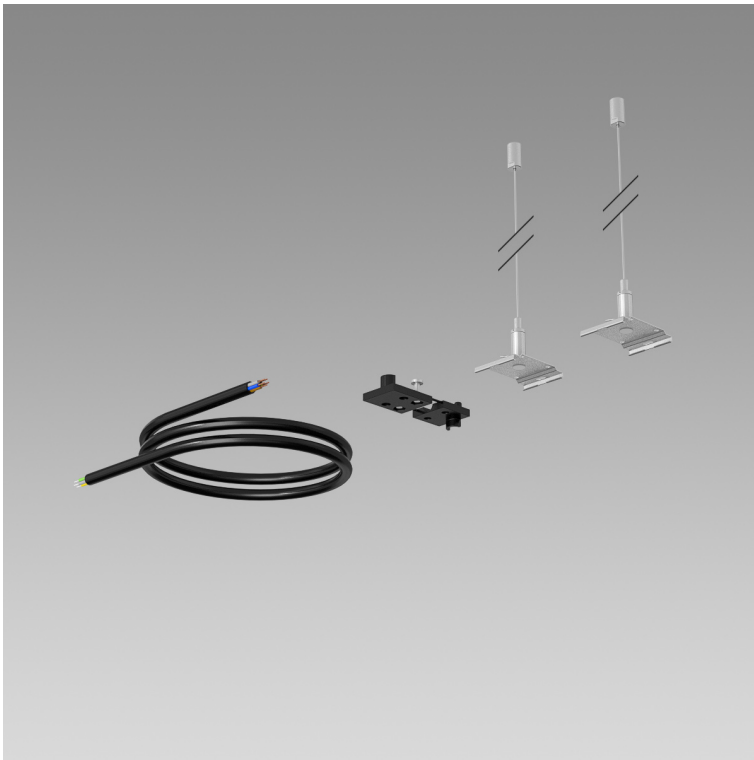

1022.7124  
PURLT-SUSP-KIT-1500

Aufhängungs-Set Purelite, mit Drahtseilhalter für selbsttätige Arretierung, 2 Drahtseile, clipsbar, mit 2 m Einspeisungskabel, transparent, mit Zugentlastung, Montage-Empfehlung: alle 1,5 m

Belastbarkeit max. 20 kg

L = 1500 mm