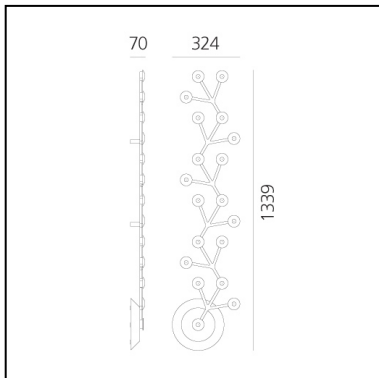

## LUMINAIRE

- Watt: **45W**
- Spannung (V): **220-240V**
- Lichtstrom (lm): **2530lm**
- CCT: **3000K**
- Efficiency: **78%**
- Efficacy: **56.22lm/W**
- CRI: **80**

## FUNKTIONEN

- Artikelnummer: **1596050APP**
- Farbe: **weiß, poliert**
- Installation: **Deckenleuchte**
- Material: **Aluminium, methacrylate**
- Serie: **Design Collection**
- Anwendungsbereich: **Innenbeleuchtung**
- Einsatzbereich: **Hospitality, null**
- Lichtverteilung: **direkt**
- design: **Michele De Lucchi, Alberto Nason**

## DIMENSION

- Länge: **cm 140**
- Breite: **cm 32.4**
- Höhe: **cm 7**
- Glühdrahttest: **650°**

## INKLUSIVE LICHTQUELLEN

- Kategorie: **Led**
- Anzahl: **18**
- Watt: **2.17W**
- Lichtstrom (lm): **153lm**
- Farbtemperatur(K): **3000K**
- CRI: **80**
- Color Tolerance: **MacAdam 3SDCM**
- Efficacy: **71lm/W**
- Service Life: **50000-L70**