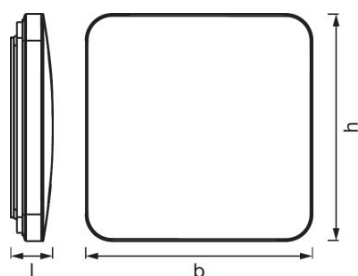

Abmessungen & Gewicht

Länge	430,0 mm
Breite	430,0 mm
Höhe	80,0 mm
Produktgewicht	1395,00 g

Farben & Materialien

Gehäusematerial	Stahl
Produktfarbe	Weiß
Gehäusefarbe	Weiß
Material Abdeckung	Polymethylmethacrylat (PMMA)