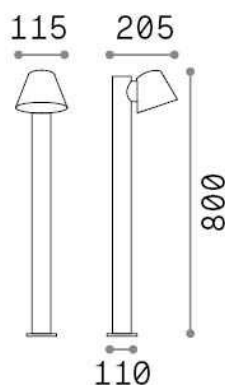

Info generali

Esterno - Lampade da terra

Indoor ground mounted bollard with direct light emission

Ean	8021696322421
Articolo	GAS PT1 NERO
Installazione	Lampade da terra
Garanzia	5 years
Peso lordo	2.11 kg
Volume	0.021648 m ³

Info tecniche e installative

Peso netto	1.79 kg
Classe di isolamento	I
Grado di protezione	IP43
Conformità	CE
Temperatura d'esercizio	0° ~ +40 °C
Efficienza a pieno carico	X
Dimmer	Determined by the light bulb
Alimentazione	220-240 V AC
Alimentatore	Not required

Info sorgente e prestazionali

Sorgente integrata	Light bulb (not included)
Sorgente sostituibile	No
Potenza	GU10 max 1 x 35 W
Emissione	Direct
Consumo massimo	-