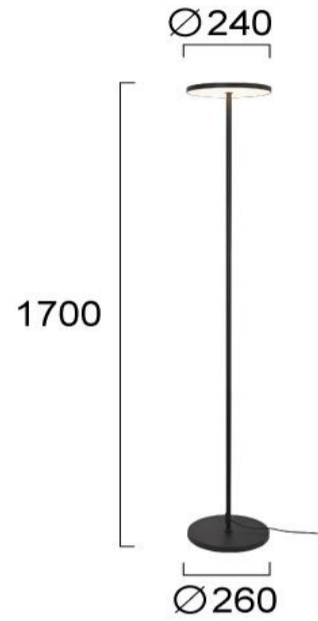

### Product Datasheet

|                     |                                  |
|---------------------|----------------------------------|
| <b>Code</b>         | 4341100                          |
| <b>Description</b>  | Floor Light Demy                 |
| <b>Family</b>       | DEMY                             |
| <b>Type</b>         | FLOOR                            |
| <b>Type of Lamp</b> | LED module                       |
| <b>Watt</b>         | 18W                              |
| <b>Volt</b>         | 220-240V AC                      |
| <b>Hertz</b>        | 50/60 Hz                         |
| <b>Class</b>        | Class II                         |
| <b>IP</b>           | IP20                             |
| <b>Environment</b>  | Indoor                           |
| <b>Color</b>        | BLACK                            |
| <b>Material</b>     | ELECTROSTATIC PAINTED STEEL / PC |
| <b>Length</b>       | D:240                            |
| <b>Height</b>       | H:1700                           |
| <b>Width</b>        |                                  |
| <b>Kelvin</b>       | 3000K                            |
| <b>Lumen</b>        | 946Lm                            |
| <b>Beam Angle</b>   | Beam angle 120* / CRI 98         |
| <b>Dimmable</b>     | Non-Dimmable                     |