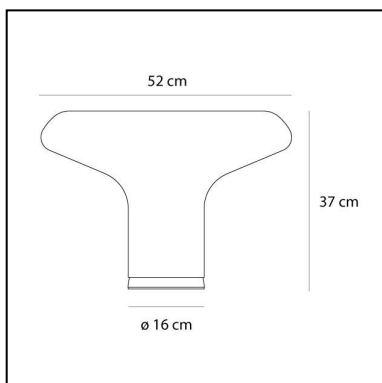

Lesbo

Angelo Mangiarotti

IP20    

LUMINAIRE

- Watt: **77W**
- Spannung (V): **220V-240V**
- Lichtstrom (lm): **1180lm**
- CCT: **2900K**
- Dimmer Typology: **Microswitch Dimmer**

Anmerkungen

mit Dimmer

BESCHREIBUNG

Tischleuchte mit diffuser Lichtverteilung. Körper und Leuchtschirm aus opalweißem, mundgeblasenem Muranoglas; Sockel aus poliertem Metall.

ARTIKELNUMMER: 0054010A

FUNKTIONEN

- Artikelnummer: **0054010A**
- Farbe: **transparent**
- Installation: **Tischleuchte**
- Material: **blown glass, aluminum**
- Serie: **Design Collection, Modern Classic**
- Anwendungsbereich: **Innenbeleuchtung**
- Einsatzbereich: **Residential**
- Lichtverteilung: **diffus**
- design: **Angelo Mangiarotti**

DIMENSION

- Höhe: **cm 37**
- Breite: **cm 52**
- Durchmesser Fuß: **cm 16**
- Widerstand: **N/D**
- Glühdrahttest: **N/D°**

OHNE LEUCHTMITTEL

- Kategorie: **HALO**
- Anzahl: **1**
- Lbs: **A60**
- Watt: **77W**
- Sockel: **E27**
- Farbwiedergabe: **1a**
- Farbtemperatur(K): **2900K**
- Lebensdauer (h): **1000h**