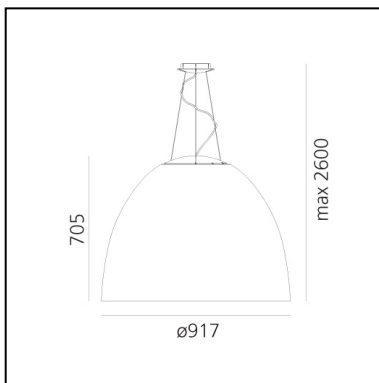

Nur Acoustic - Green

Ernesto Gismondi

IP20   Dimmbar: 

LUMINAIRE

- Watt: **80W**
- Spannung (V): **220-240V**
- Lichtstrom (lm): **6151lm**
- CCT: **3000K**
- Efficiency: **68%**
- Efficacy: **76.89lm/W**
- CRI: **90**
- Dimmable Typology: **Push**

DIMENSION

- Höhe: **cm 70.5**
- Breite: **cm 91.7**
- Max Höhe von der Decke: **cm 260**
- Glühdrahttest: **650°**

INKLUSIVE LICHTQUELLEN

- Kategorie: **Led**
- Anzahl: **1**
- Watt: **75W**
- Lichtstrom (lm): **9112**
- Farbtemperatur(K): **3000K**
- CRI: **90**
- Color Tolerance: **MacAdam 2SDCM**
- Efficacy: **122lm/W**
- Service Life: **50000-L70**