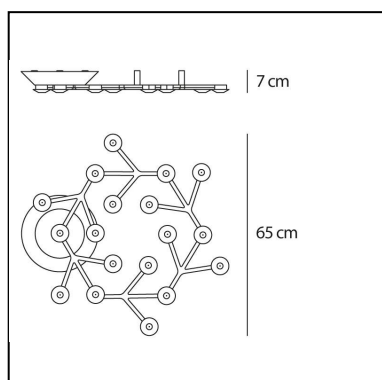

Led Net - Ceiling - App Compatible

Michele De Lucchi
Alberto Nason

LUMINAIRE

- Watt: **43W**
- Spannung (V): **220-240V**
- Lichtstrom (lm): **2502lm**
- CCT: **3000K**
- Efficiency: **81%**
- Efficacy: **58.19lm/W**
- CRI: **80**

Anmerkungen

inkl. Leuchtmittel

BESCHREIBUNG

ARTIKELNUMMER: 1594050APP

FUNKTIONEN

- Artikelnummer: **1594050APP**
- Farbe: **weiß, poliert**
- Installation: **Deckenleuchte**
- Material: **Aluminium, methacrylate**
- Serie: **Design Collection**
- Anwendungsbereich: **Innenbeleuchtung**
- Einsatzbereich: **Hospitality**
- Lichtverteilung: **direkt**
- design: **Michele De Lucchi, Alberto Nason**

DIMENSION

- Höhe: **cm 7**
- Breite: **cm 65**
- Glühdrahttest: **650°**

INKLUSIVE LICHTQUELLEN

- Kategorie: **Led**
- Anzahl: **17**
- Watt: **2.17W**
- Lichtstrom (lm): **153lm**
- Farbtemperatur(K): **3000K**
- CRI: **80**
- Color Tolerance: **MacAdam 3SDCM**
- Efficacy: **71lm/W**
- Service Life: **50000-L70**