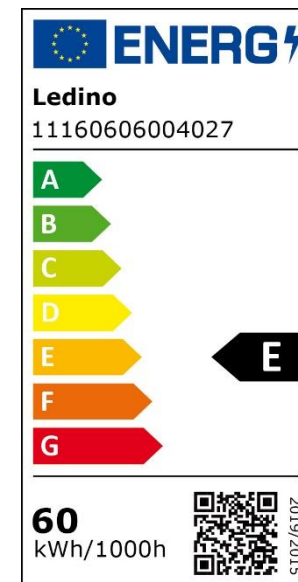

Diese Leuchte enthält eine LED-Lichtquelle der Energieklasse E: 8250 lm, 120 lm/W, 60 kWh/1000, CRI > 80 Ra, DF > 0,9, SDCM < 6
Diese Lichtquelle und das Betriebsgerät können durch qualifiziertes Fachpersonal ausgetauscht werden. Ist aber nicht zu empfehlen, aufgrund der langen Haltbarkeit und der damit einhergehenden technischen Weiterentwicklung.

EEL der Lichtquelle: