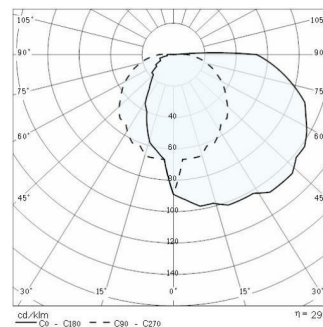

CHIP OVALE 25 GRILL

ART.-Nr.	005706
Fassung:	E27
Leuchtmittel:	LEUCHTSTOFFLAMPEN
Leistung:	1x21 W
Farbe / RAL:	WH-87 / Weiß / Strukturiert
Schutzklasse:	II
Schutzart IP:	IP55
IK-J-xxIP:	IK06 1J xx3
Optiken:	Asymmetrische extrabreite streuoptik
Ta MIN luminaire:	-30°
Ta MAX luminaire:	45°

Beschreibung

Leuchten für Wand-, Sockel-, Decken- und Pollermontage, für Innen- und Außenbereiche, bestehend aus:

- Gehäuse, Ring oder Blende aus Technopolymer
- Diffusor aus gepresstem Glas, innen mattiert
- Schutzklasse II
- Parabolreflektor aus Aluminium bei Glühlampenausführungen
- Silikondichtung
- Versorgung auch über eine seitliche Kabeleinführung (Ø 20 mm) möglich
- Äußere Schrauben aus Edelstahl (auf Wunsch diebstahlsichere Schrauben erhältlich)

Photometrische Daten

Technische Zeichnung