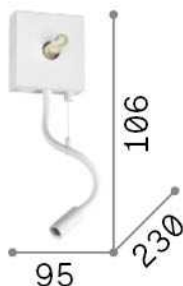

### Interno - Lampade da parete

Indoor wall mounted adjustable lamp with multiple sources, in-built switch and diffuse and direct light emission

<b>Ean</b>	8021696321578
<b>Articolo</b>	KID MAP2 BIANCO
<b>Installazione</b>	Lampade da parete
<b>Garanzia</b>	5 years
<b>Peso lordo</b>	0.44 kg
<b>Volume</b>	0.001658 m <sup>3</sup>

## Info sorgente e prestazionali

<b>Sorgente integrata</b>	Light bulb (included), Integrated LED module
<b>Sorgente sostituibile</b>	Replaceable (by qualified operators only)
<b>Potenza</b>	3 W
<b>Emissione</b>	Diffuse + Direct
<b>Consumo massimo</b>	max 3,00 W
<b>Caratteristiche LED</b>	-
<b>CCT LED</b>	3000 K
<b>Durata LED (t. 25°c)</b>	-
<b>CRI</b>	> 90
<b>Fascio luminoso</b>	23°
<b>Flusso sorgente</b>	160 lm
<b>Flusso utile</b>	140 lm
<b>Rischio fotobiologico</b>	2