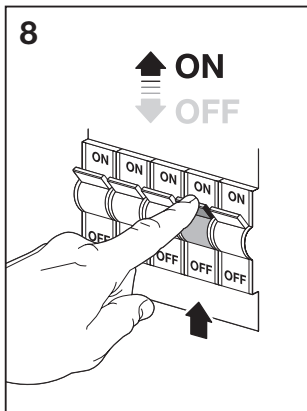

Ⓞ 1) Eignung der Wand/Decke prüfen. Wenn Sie sich nicht sicher sind, lassen Sie sich beraten. 2) Lampen nicht inbegriffen
Ⓞ 1) Check wall/ceiling for suitability. If uncertain, seek professional advice. 2) Lamps not included Ⓞ 1) Vérifiez l'adéquation du mur/plafond. En cas d'incertitude, demandez conseil à un professionnel. 2) Ampoules non incluses Ⓞ 1) Controllare l'idoneità della parete o del soffitto. In caso di dubbi, consultare un professionista. 2) Lampadine non incluse Ⓞ 1) Compruebe la idoneidad de la pared o techo. Si no está seguro, busque asesoramiento profesional. 2) Lámparas no incluidas Ⓞ 1) Verifique a adequação da parede/teto. Se não tiver a certeza, procure aconselhamento profissional. 2) Lámpadas não incluídas Ⓞ 1) Ελέγξτε τον τοίχο/την οροφή ως προς την καταλληλότητα. Σε περίπτωση αμφιβολίας, ζητήστε επαγγελματική συμβουλή. 2) Οι λάμπες δεν περιλαμβάνονται Ⓞ 1) Controleer wand/plafond op geschiktheid. Als u niet zeker bent, vraag dan professioneel advies. 2) Lampen niet inbegrepen Ⓞ 1) Kontrollera vägg/tak för lämplighet. Om du är osäker, sök professionell rådgivning. 2) Lampor ingår ej Ⓞ 1) Tarkista seinän/katon sopivuus. Jos olet epävarma, kysy neuvoa ammattilaiselta. 2) Lamput eivät sisälly toimitukseen Ⓞ 1) Sjekk om veggens/taket egner seg. Oppsøk profesjonell rådgivning dersom du er usikker. 2) Lamper følger ikke med Ⓞ 1) Kontrollér væg/loft for egnethed. Hvis du er usikker, skal du søge professionel rådgivning. 2) Pærer ikke inkluderet Ⓞ 1) Zkontrolujte vhodnost stěny/stropu. Pokud si nejste jisti, vyhledejte odbornou radu. 2) Lampy nejsou součástí dodávky Ⓞ 1) Проверьте стену/потолок на пригодность. Если у вас есть сомнения, обратитесь за профессиональной консультацией. 2) Лампы в комплект не входят Ⓞ 1) Ellenőrizze a fal/mennyezetet alkatlenségát. Ha bizonytalan, kérjen szakember tanácsot. 2) A lámpák nem tartoznak a csomaghoz Ⓞ 1) Sprawdź, czy ściana/sufit nadają się do montażu. W razie wątpliwości zasięgnij porady wykwalifikowanej osoby. 2) Lampki nie są częścią zestawu Ⓞ 1) Skontrolujte vhodnost steny/stropu. Ak si nie ste istí, vyhľadajte odbornú pomoc. 2) Lampy nie sú zahrnuté Ⓞ 1) Preverite primernost stene/stropa. Če niste prepričani, poišcite nasvet strokovnjaka. 2) Sijalke niso priložene Ⓞ 1) Duvarın/tavanın uygun olup olmadığını kontrol edin. Emin değilseniz uzman bir kişiden destek alın. 2) Lambalar dahil değildir Ⓞ 1) Proverjite prikladnost zida/stropa. Ako niste sigurni, potražite stručni savjet. 2) Žarulje nisu uključene Ⓞ 1) Verificati dacă perețele/tavanul este adecvat. În caz de incertitudine, solicitați consultanță de specialitate. 2) Lămpile nu sunt incluse Ⓞ 1) Проверете пригодността на стената/тавана. Ако не сте сигурни, потърсете професионален съвет. 2) Лампите не са включени в комплекта Ⓞ 1) Kontrolli seinale/lakke sobivust. Kahtluse korral küsi professionaalilt nõu. 2) Ei sisalda lampe Ⓞ 1) Patikrinkite sienos/lubų tinkamumą. Jei kyla abejonų, kreipkitės į specialistą. 2) Lempos nepriedamos Ⓞ 1) Pārbaudiet sienu/griestu piemērotību. Neskaidrību gadījumā meklējiet profesionālu padomu. 2) Lampas nav iekļautas Ⓞ 1) Proverite pogodnost zida/plafona. Ako niste sigurni, potražite stručni savet. 2) Sijalice nisu uključene Ⓞ 1) Перевірте відповідність стіни/стелі. Якщо ви не впевнені, зверніться за професійною консультацією. 2) Лампи в комплект не входять Ⓞ 1) Қабырғаның/тебенің жарамдылығын тексеріңіз. Егер сенімді болмасаңыз, кәсіби кеңеске жүгініңіз. 2) Шамдар жинаққа кірмеген