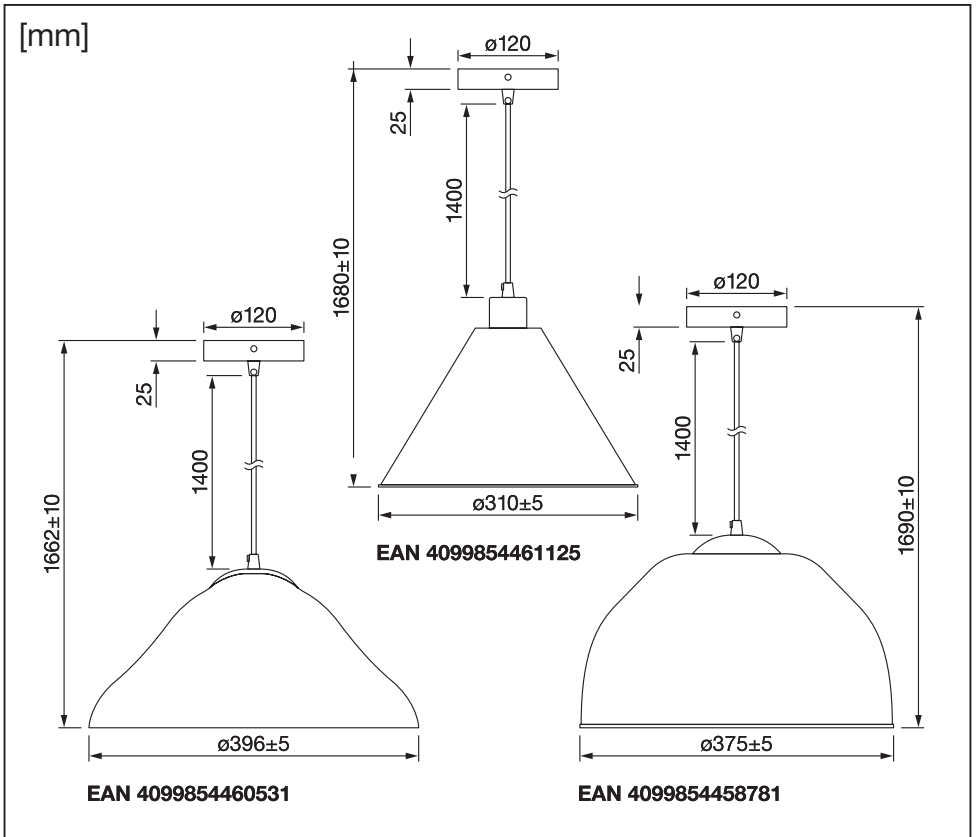

DECOR PENDANT E27

ILB

	EAN	W LED _{max.}	💡 h x d _{max.}	IP	🌡️ (°C)	V~	Hz	💡
DECOR LOTUS LEAF PENDANT E27 WT	4099854460531	9	120x60mm	20	-20...+40	220-240	50/60	E27
DECOR CAMEL BELL PENDANT E27 WT	4099854458781	9	120x60mm	20	-20...+40	220-240	50/60	E27
DECOR PULP PENDANT E27 WT	4099854461125	9	120x60mm	20	-20...+40	220-240	50/60	E27