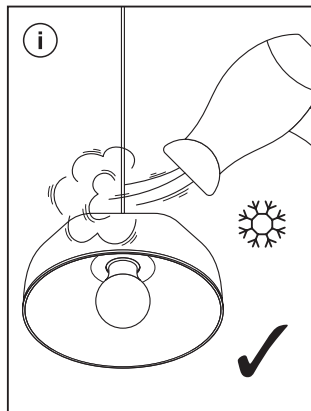

Ⓞ 1) Eignung der Wand/Decke prüfen. Wenn Sie sich nicht sicher sind, lassen Sie sich beraten. 2) Lampen nicht inbegriffen
Ⓞ 1) Check wall/ceiling for suitability. If uncertain, seek professional advice. 2) Lamps not included Ⓞ 1) Vérifiez l'adéquation du mur/plafond. En cas d'incertitude, demandez conseil à un professionnel. 2) Ampoules non incluses Ⓞ 1) Controllare l'idoneità della parete o del soffitto. In caso di dubbi, consultare un professionista. 2) Lampadine non incluse Ⓞ 1) Compruebe la idoneidad de la pared o techo. Si no está seguro, busque asesoramiento profesional. 2) Lámparas no incluidas Ⓞ 1) Verifique a adequação da parede/teto. Se não tiver a certeza, procure aconselhamento profissional. 2) Lámpadas não incluídas Ⓞ 1) Ελέγξτε τον τοίχο/την οροφή ως προς την καταλληλότητα. Σε περίπτωση αμφιβολίας, ζητήστε επαγγελματική συμβουλή. 2) Οι λάμπες δεν περιλαμβάνονται Ⓞ 1) Controleer wand/plafond op geschiktheid. Als u niet zeker bent, vraag dan professioneel advies. 2) Lampen niet inbegrepen Ⓞ 1) Kontrollera vägg/tak för lämplighet. Om du är osäker, sök professionell rådgivning. 2) Lampor ingår ej Ⓞ 1) Tarkista seinän/katon sopivuus. Jos olet epävarma, kysy neuvoa ammattilaiselta. 2) Lamput eivät sisälly toimitukseen Ⓞ 1) Sjekk om veggens/taket egner seg. Oppsøk profesjonell rådgivning dersom du er usikker. 2) Lamper følger ikke med Ⓞ 1) Kontrollér væg/loft for egnethed. Hvis du er usikker, skal du søge professionel rådgivning. 2) Pærer ikke inkluderet Ⓞ 1) Zkontrolujte vhodnost stěny/stropu. Pokud si nejste jisti, vyhledejte odbornou radu. 2) Lampy nejsou součástí dodávky Ⓞ 1) Проверьте стену/потолок на пригодность. Если у вас есть сомнения, обратитесь за профессиональной консультацией. 2) Лампы в комплект не входят Ⓞ 1) Ellenőrizze a fal/mennyezetet alkatlenségát. Ha bizonytalan, kérjen szakember tanácsot. 2) A lámpák nem tartoznak a csomaghoz Ⓞ 1) Sprawdź, czy ściana/sufit nadają się do montażu. W razie wątpliwości zasięgnij porady wykwalifikowanej osoby. 2) Lampki nie są częścią zestawu Ⓞ 1) Skontrolujte vhodnost steny/stropu. Ak si nie ste istí, vyhľadajte odbornú pomoc. 2) Lampy nie sú zahrnuté Ⓞ 1) Preverite primernost stene/stropa. Če niste prepričani, poišcite nasvet strokovnjaka. 2) Sijalke niso priložene Ⓞ 1) Duvarın/tavanın uygun olup olmadığını kontrol edin. Emin değilseniz uzman bir kişiden destek alın. 2) Lambalar dahil değildir Ⓞ 1) Proverjite prikladnost zida/stropa. Ako niste sigurni, potražite stručni savjet. 2) Žarulje nisu uključene Ⓞ 1) Verificati dacă perețele/tavanul este adecvat. În caz de incertitudine, solicitați consultanță de specialitate. 2) Lămpile nu sunt incluse Ⓞ 1) Проверете пригодността на стената/тавана. Ако не сте сигурни, потърсете професионален съвет. 2) Лампите не са включени в комплекта Ⓞ 1) Kontrolli seinale/lakke sobivust. Kahtluse korral küsi professionaalilt nõu. 2) Ei sisalda lampe Ⓞ 1) Patikrinkite sienos/lubų tinkamumą. Jei kyla abejonų, kreipkitės į specialistą. 2) Lempos nepriedamos Ⓞ 1) Pārbaudiet sienu/griestu piemērotību. Neskaidrību gadījumā meklējiet profesionālu padomu. 2) Lampas nav iekļautas Ⓞ 1) Proverite pogodnost zida/plafona. Ako niste sigurni, potražite stručni savet. 2) Sijalice nisu uključene Ⓞ 1) Перевірте відповідність стіни/стелі. Якщо ви не впевнені, зверніться за професійною консультацією. 2) Лампи в комплект не входять Ⓞ 1) Қабырғаның/тебенің жарамдылығын тексеріңіз. Егер сенімді болмасаңыз, кәсіби кеңеске жүгініңіз. 2) Шамдар жинаққа кірмеген