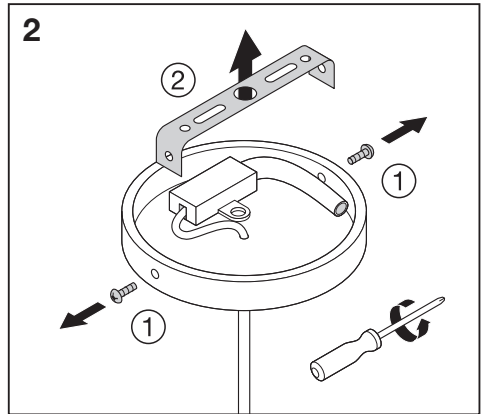

DECOR PENDANT E27

ILB

	EAN	W LED _{max.}	💡 h x d _{max.}	IP	🌡️ (°C)	V~	Hz	💡
DECOR LOTUS LEAF PENDANT E27 WT	4099854460531	9	120x60mm	20	-20...+40	220-240	50/60	E27
DECOR CAMEL BELL PENDANT E27 WT	4099854458781	9	120x60mm	20	-20...+40	220-240	50/60	E27
DECOR PULP PENDANT E27 WT	4099854461125	9	120x60mm	20	-20...+40	220-240	50/60	E27