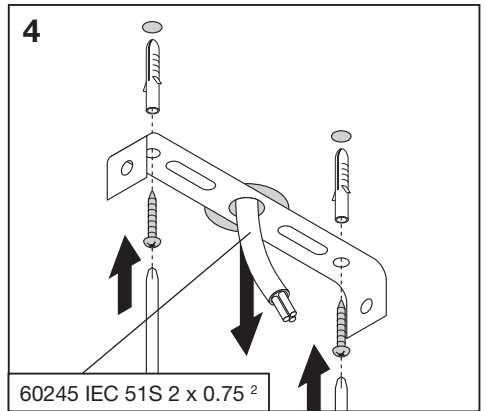

DECOR PENDANT E27

ILB

	EAN	W LED _{max.}	💡 h x d _{max.}	IP	🌡️ (°C)	V~	Hz	💡
DECOR LOTUS LEAF PENDANT E27 WT	4099854460531	9	120x60mm	20	-20...+40	220-240	50/60	E27
DECOR CAMEL BELL PENDANT E27 WT	4099854458781	9	120x60mm	20	-20...+40	220-240	50/60	E27
DECOR PULP PENDANT E27 WT	4099854461125	9	120x60mm	20	-20...+40	220-240	50/60	E27