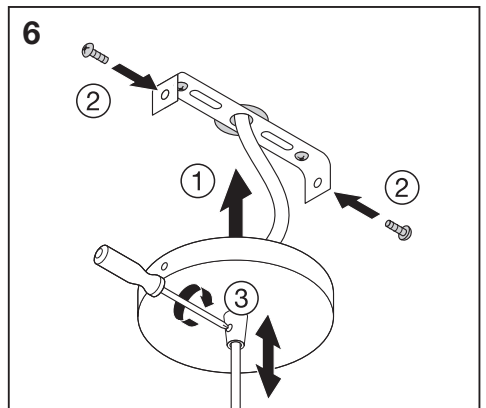

DECOR PENDANT E27

ILB

	EAN	W LED _{max.}	💡 h x d _{max.}	IP	🌡️ (°C)	V~	Hz	💡
DECOR LOTUS LEAF PENDANT E27 WT	4099854460531	9	120x60mm	20	-20...+40	220-240	50/60	E27
DECOR CAMEL BELL PENDANT E27 WT	4099854458781	9	120x60mm	20	-20...+40	220-240	50/60	E27
DECOR PULP PENDANT E27 WT	4099854461125	9	120x60mm	20	-20...+40	220-240	50/60	E27