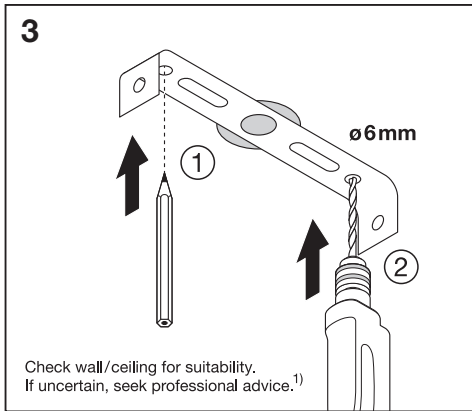

DECOR PENDANT E27

ILB

	EAN	W LED _{max.}	💡 h x d _{max.}	IP	🌡️ (°C)	V~	Hz	💡
DECOR LOTUS LEAF PENDANT E27 WT	4099854460531	9	120x60mm	20	-20...+40	220-240	50/60	E27
DECOR CAMEL BELL PENDANT E27 WT	4099854458781	9	120x60mm	20	-20...+40	220-240	50/60	E27
DECOR PULP PENDANT E27 WT	4099854461125	9	120x60mm	20	-20...+40	220-240	50/60	E27