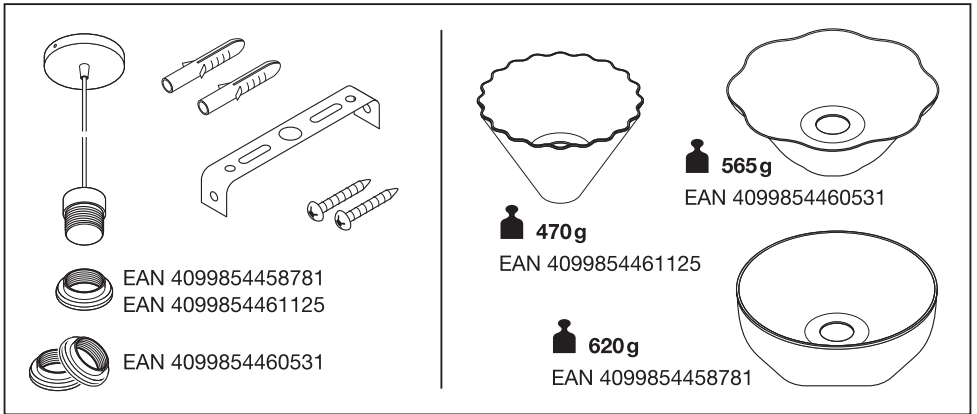

DECOR PENDANT E27

ILB

	EAN	W LED _{max.}	💡 h x d _{max.}	IP	🌡️ (°C)	V~	Hz	💡
DECOR LOTUS LEAF PENDANT E27 WT	4099854460531	9	120x60mm	20	-20...+40	220-240	50/60	E27
DECOR CAMEL BELL PENDANT E27 WT	4099854458781	9	120x60mm	20	-20...+40	220-240	50/60	E27
DECOR PULP PENDANT E27 WT	4099854461125	9	120x60mm	20	-20...+40	220-240	50/60	E27