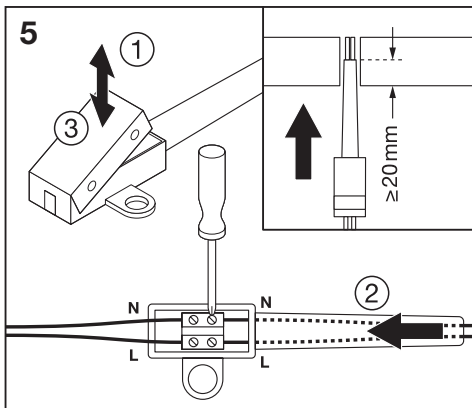

DECOR PENDANT E27

ILB

	EAN	W LED _{max.}	💡 h x d _{max.}	IP	🌡️ (°C)	V~	Hz	💡
DECOR LOTUS LEAF PENDANT E27 WT	4099854460531	9	120x60mm	20	-20...+40	220-240	50/60	E27
DECOR CAMEL BELL PENDANT E27 WT	4099854458781	9	120x60mm	20	-20...+40	220-240	50/60	E27
DECOR PULP PENDANT E27 WT	4099854461125	9	120x60mm	20	-20...+40	220-240	50/60	E27