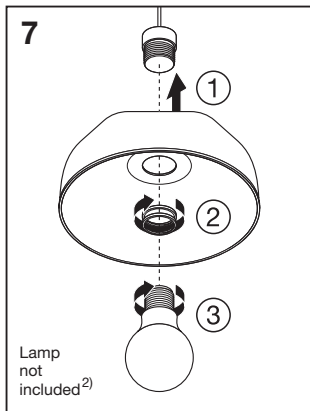

Ⓞ 1) Eignung der Wand/Decke prüfen. Wenn Sie sich nicht sicher sind, lassen Sie sich beraten. 2) Lampen nicht inbegriffen
Ⓞ 1) Check wall/ceiling for suitability. If uncertain, seek professional advice. 2) Lamps not included Ⓞ 1) Vérifiez l'adéquation du mur/plafond. En cas d'incertitude, demandez conseil à un professionnel. 2) Ampoules non incluses Ⓞ 1) Controllare l'idoneità della parete o del soffitto. In caso di dubbi, consultare un professionista. 2) Lampadine non incluse Ⓞ 1) Compruebe la idoneidad de la pared o techo. Si no está seguro, busque asesoramiento profesional. 2) Lámparas no incluidas Ⓞ 1) Verifique a adequação da parede/teto. Se não tiver a certeza, procure aconselhamento profissional. 2) Lámpadas não incluídas Ⓞ 1) Ελέγξτε τον τοίχο/την οροφή ως προς την καταλληλότητα. Σε περίπτωση αμφιβολίας, ζητήστε επαγγελματική συμβουλή. 2) Οι λάμπες δεν περιλαμβάνονται Ⓞ 1) Controleer wand/plafond op geschiktheid. Als u niet zeker bent, vraag dan professioneel advies. 2) Lampen niet inbegrepen Ⓞ 1) Kontrollera vägg/tak för lämplighet. Om du är osäker, sök professionell rådgivning. 2) Lampor ingår ej Ⓞ 1) Tarkista seinän/katon sopivuus. Jos olet epävarma, kysy neuvoa ammattilaiselta. 2) Lamput eivät sisälly toimitukseen Ⓞ 1) Sjekk om veggens/taket egner seg. Oppsøk profesjonell rådgivning dersom du er usikker. 2) Lamper følger ikke med Ⓞ 1) Kontrollér væg/loft for egnethed. Hvis du er usikker, skal du søge professionel rådgivning. 2) Pærer ikke inkluderet Ⓞ 1) Zkontrolujte vhodnost stěny/stropu. Pokud si nejste jisti, vyhledejte odbornou radu. 2) Lampy nejsou součástí dodávky Ⓞ 1) Проверьте стену/потолок на пригодность. Если у вас есть сомнения, обратитесь за профессиональной консультацией. 2) Лампы в комплект не входят Ⓞ 1) Ellenőrizze a fal/mennyezetet alkatlenségát. Ha bizonytalan, kérjen szakember tanácsot. 2) A lámpák nem tartoznak a csomaghoz Ⓞ 1) Sprawdź, czy ściana/sufit nadają się do montażu. W razie wątpliwości zasięgnij porady wykwalifikowanej osoby. 2) Lampki nie są częścią zestawu Ⓞ 1) Skontrolujte vhodnost steny/stropu. Ak si nie ste istí, vyhľadajte odbornú pomoc. 2) Lampy nie sú zahrnuté Ⓞ 1) Preverite primernost stene/stropa. Če niste prepričani, poišcite nasvet strokovnjaka. 2) Sijalke niso priložene Ⓞ 1) Duvarın/tavanın uygun olup olmadığını kontrol edin. Emin değilseniz uzman bir kişiden destek alın. 2) Lambalar dahil değildir Ⓞ 1) Proverjite prikladnost zida/stropa. Ako niste sigurni, potražite stručni savjet. 2) Žarulje nisu uključene Ⓞ 1) Verificati dacă perețele/tavanul este adecvat. În caz de incertitudine, solicitați consultanță de specialitate. 2) Lămpile nu sunt incluse Ⓞ 1) Проверете пригодността на стената/тавана. Ако не сте сигурни, потърсете професионален съвет. 2) Лампите не са включени в комплекта Ⓞ 1) Kontrolli seinale/lakke sobivust. Kahtluse korral küsi professionaalilt nõu. 2) Ei sisalda lampe Ⓞ 1) Patikrinkite sienos/lubų tinkamumą. Jei kyla abejonų, kreipkitės į specialistą. 2) Lempos nepriedamos Ⓞ 1) Pārbaudiet sienu/griestu piemērotību. Neskaidrību gadījumā meklējiet profesionālu padomu. 2) Lampas nav iekļautas Ⓞ 1) Proverite pogodnost zida/plafona. Ako niste sigurni, potražite stručni savet. 2) Sijalice nisu uključene Ⓞ 1) Перевірте відповідність стіни/стелі. Якщо ви не впевнені, зверніться за професійною консультацією. 2) Лампи в комплект не входять Ⓞ 1) Қабырғаның/тебенің жарамдылығын тексеріңіз. Егер сенімді болмасаңыз, кәсіби кеңеске жүгініңіз. 2) Шамдар жинаққа кірмеген