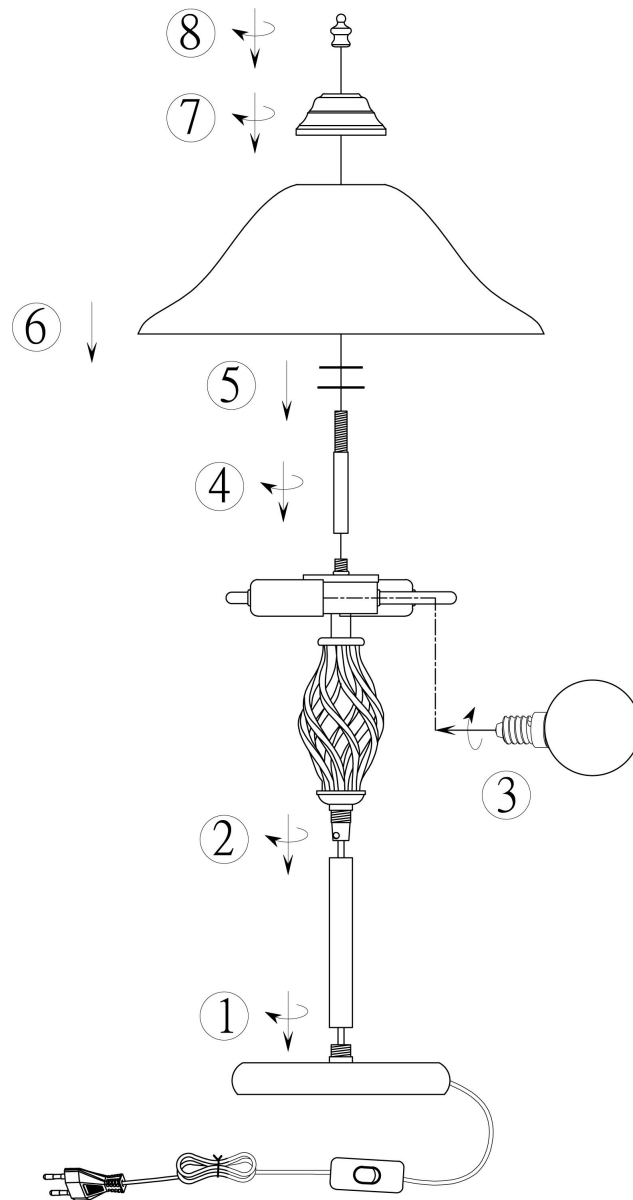

(SR) UPOZORENJE!

Prije početka montaže, pažljivo pročitajte sigurnosne upute!

230V ~ 50Hz, 2 x E14 / max. 40W