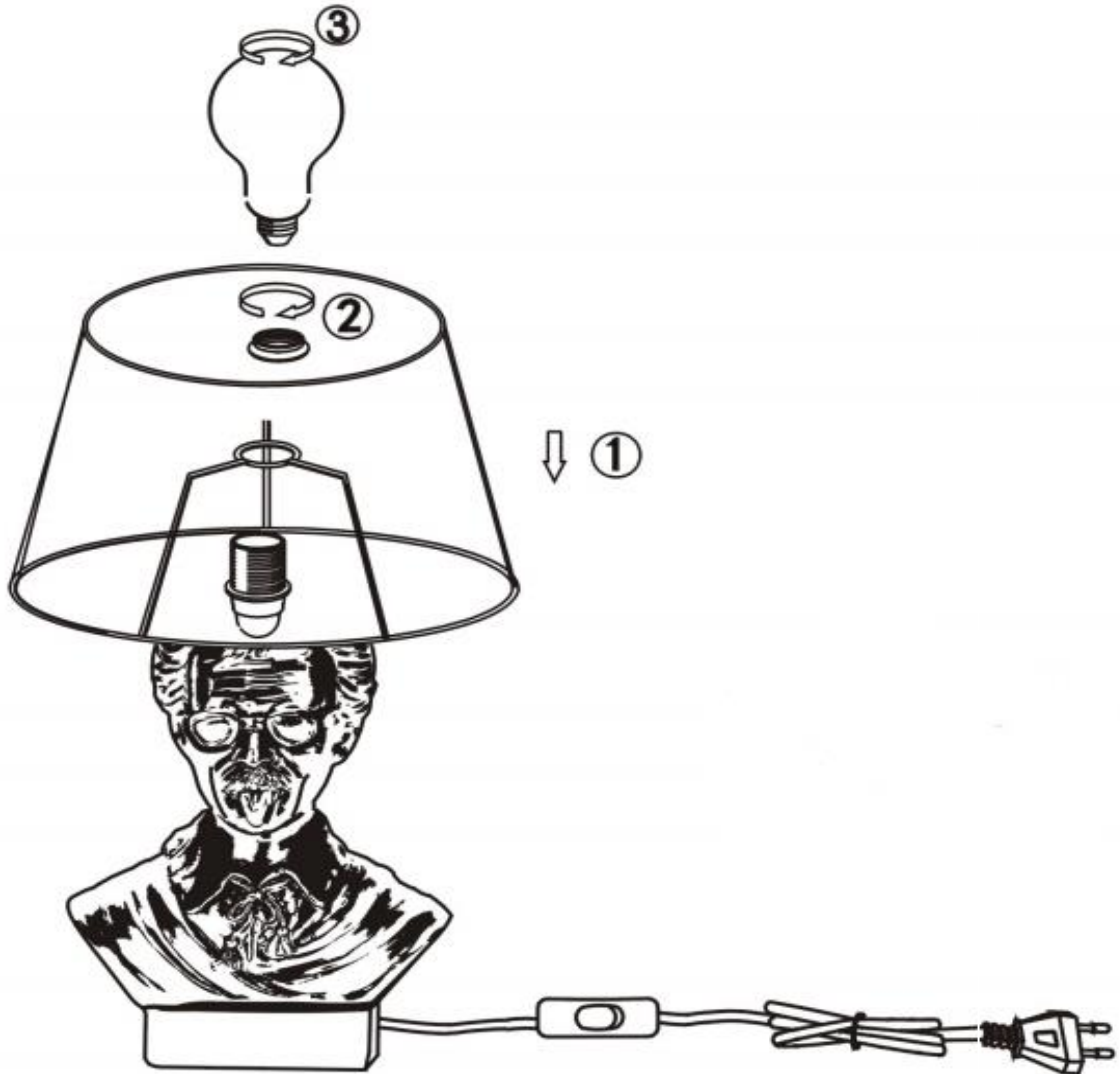

Norėdami saugiai ir teisingai sumontuoti šviestuv vadovaukitės šia instrukcija!

**(ET) HOIATUS!**

Enne monteerimist lugege ohutusjuhised tähelepanelikult läbi!

**(DA) OBS!**

Læs sikkerhedsinformationen nøje, før du monterer produktet!

**(UK) ПОПЕРЕДЖЕННЯ!**

Перед розбиранням, будь ласка, уважно прочитайте інструкції з техніки безпеки!

230V~ 50Hz  
1 x E14 max.40W

reality-leuchten.de/  
R50311088