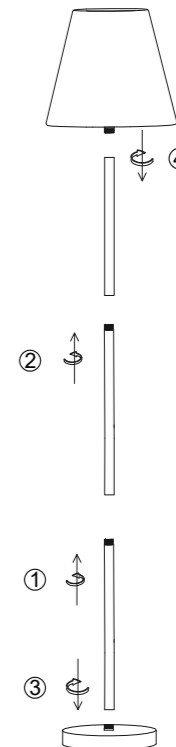

LED 4 W
420 lm
4 W
300 lm
t 25.000 h
T_k 3.000 K / RGB
15.000 x
<0,5 s

997425

incl. 3,7V / 2200mAh

LED 1x LED-Board 3,7V / 4W

- 1x An / On
- 2x Rot / Red
- 3x Grün / Green
- 4x Blau / Blue
- 5x Farbwechsel / Color change
- 6x Aus / Off