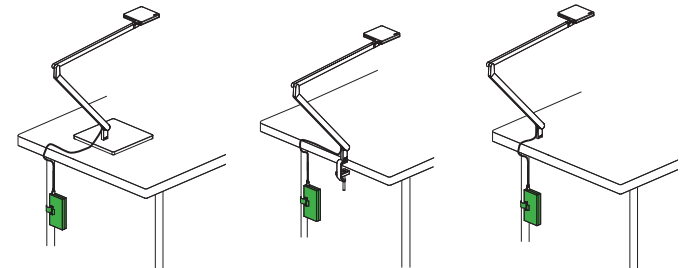

Der Konverter der Roxxane kann mit dem integrierten Fixierungsband, beispielsweise an Tischbeinen, einfach und flexibel befestigt werden.

1) Führen Sie das Band in die Aussparung am Konverter ein.
2) Ziehen Sie das Band durch den Schlitz der Halteklemme straff an.
3) Drücken Sie die Halteklemme zur Fixierung des Bandes fest ein.

Lösen des Converters: Durch Ziehen am Bandende können Sie die Halteklemme aus dem Gehäuse entfernen und das Band lockern. Auf Wunsch kann das Band auch komplett entfernt werden.

The Roxxane converter can be easily and flexibly attached to table legs, for example, using the integrated tie.

1) Insert the tie into the recess in the converter.
2) Pull the tie tight through the slit in the clamp.
3) Press on the clamp to fix the tie in position.

Unfastening the converter: By pulling the end of the tie, you can remove the clamp from the housing and loosen the tie. The tie can be removed completely upon request.

Beispiele /
Examples