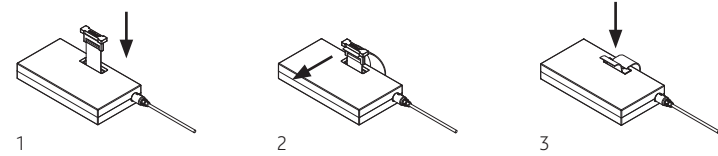

## ANSCHLUSS KONVERTER / SETTING CONVERTER

Die Roxxane wird mit einem speziellen, verbrauchsarmen Konverter geliefert.

Leuchtenkabel in die runde Buchse und Netzkabel in die Netzkabelbuchse einstecken.

Roxxane is delivered with a special, low-consumption converter.

Insert the luminaire cable into the round socket and the mains cable into the mains cable socket.

Der Konverter der Roxxane kann mit dem integrierten Fixierungsband, beispielsweise an Tischbeinen, einfach und flexibel befestigt werden.