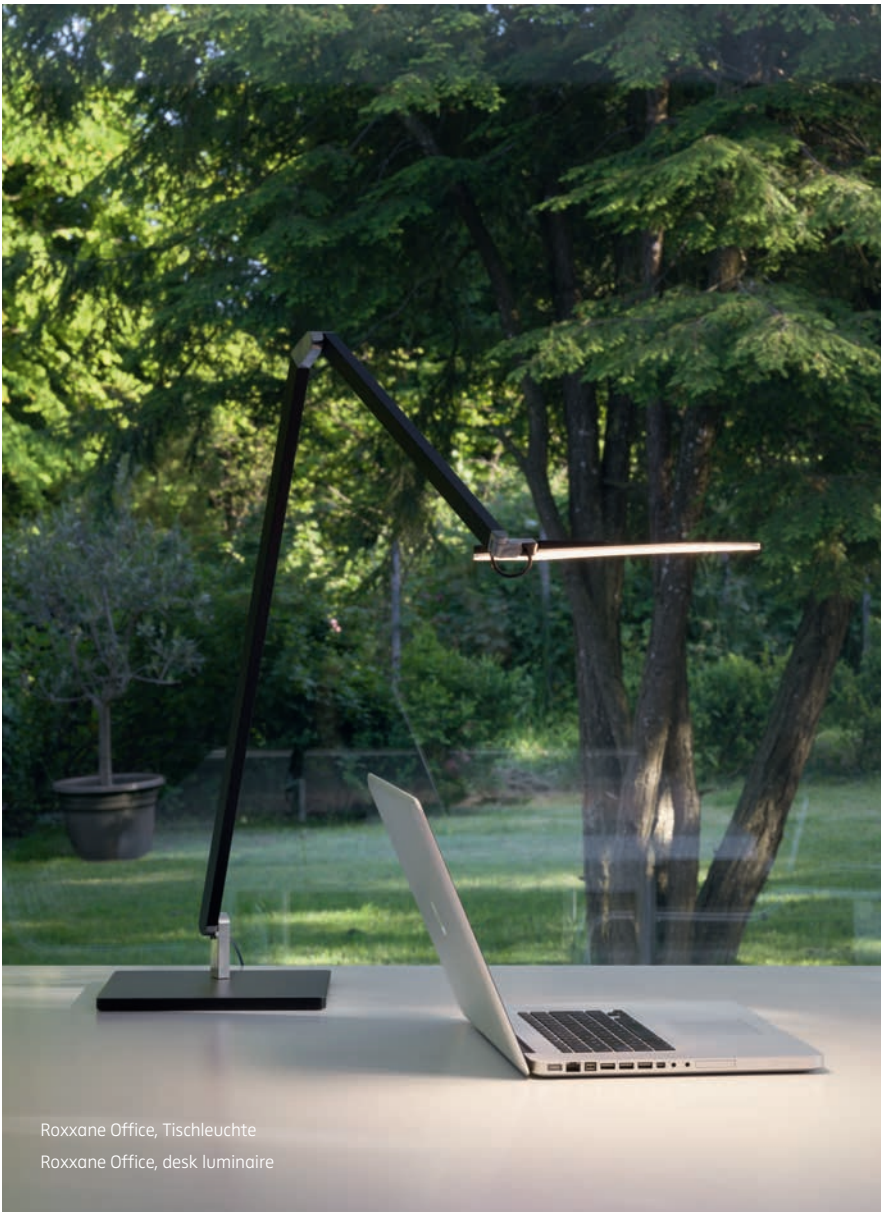

# BEDIENUNGSANLEITUNG/ INSTRUCTION MANUAL

A hand is shown touching a white, rectangular light fixture. The background is black. The hand is positioned in the lower half of the frame, with fingers spread across the surface of the fixture. The fixture is mounted on a vertical rod.

## ROXXANE

LED Tisch- Lese- und Wandleuchten  
LED desk reading and wall luminaires

nimbus<sup>x</sup>

Roxxane Office, Tischleuchte  
Roxxane Office, desk luminaire

Lieber Anwender,

vielen Dank, dass Sie sich für die Roxxane entschieden haben, eine hochwertige und äußerst effiziente Leuchtenfamilie, die mit modernster LED.next-Technologie den aktuellen Stand der Beleuchtungstechnik repräsentiert. Damit Sie viel Freude an Ihrer neuen Roxxane haben und die komfortablen Funktionen z.B. der berührungslosen Gestensteuerung optimal nutzen können, finden Sie auf den nächsten Seiten eine kleine Einführung.