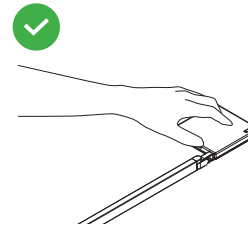

EINSTELLEN DER LEUCHTE / SETTING THE LUMINAIRE

Bitte bewegen Sie die Leuchte durch Anfassen am Leuchtenkopf. Die Roxxane Office bitte nicht an der dünnen Seite des Lichtpaddels bewegen – dies kann zu Beschädigungen führen.

Die Leuchte ist mit sehr beweglichen und langlebigen Friktionsscharnieren aus hochwertigem, unbehandeltem Zinkdruckguss ausgestattet. Bitte bewegen Sie die Scharniere nicht ruckartig über den Widerstand der Anschläge hinaus. Fingerabdrücke und Verschmutzungen bitte umgehend mit einem weichen Tuch entfernen.

Please move the luminaire by holding the head. Please do not move Roxxane Office by holding the thin end of the light paddle – this can result in damage.

The luminaire is equipped with very manoeuvrable, long-life friction hinges made of high-quality, untreated die-cast zinc. Please do not jerk the hinges past the locking points. Please wipe off fingerprints and dirt immediately with a soft cloth.