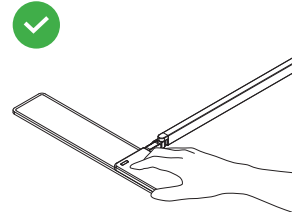

EINSTELLEN DER LEUCHTE / SETTING THE LUMINAIRE

Bitte bewegen Sie die Leuchte durch Anfassen am Leuchtenkopf. Die Roxxane Office bitte nicht an der dünnen Seite des Lichtpaddels bewegen – dies kann zu Beschädigungen führen.

Die Leuchte ist mit sehr beweglichen und langlebigen Friktionsscharnieren aus hochwertigem, unbehandeltem Zinkdruckguss ausgestattet. Bitte bewegen Sie die Scharniere nicht ruckartig über den Widerstand der Anschläge hinaus. Fingerabdrücke und Verschmutzungen bitte umgehend mit einem weichen Tuch entfernen.

Please move the luminaire by holding the head. Please do not move Roxxane Office by holding the thin end of the light paddle – this can result in damage.

The luminaire is equipped with very manoeuvrable, long-life friction hinges made of high-quality, untreated die-cast zinc. Please do not jerk the hinges past the locking points. Please wipe off fingerprints and dirt immediately with a soft cloth.