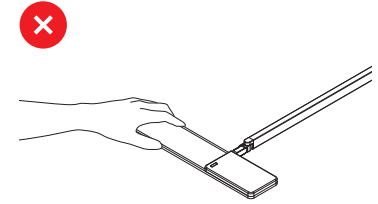

EINSTELLEN DER LEUCHTE / SETTING THE LUMINAIRE

Bitte bewegen Sie die Leuchte durch Anfassen am Leuchtenkopf. Die Roxxane Office bitte nicht an der dünnen Seite des Lichtpaddels bewegen – dies kann zu Beschädigungen führen.

Die Leuchte ist mit sehr beweglichen und langlebigen Friktionsscharnieren aus hochwertigem, unbehandeltem Zinkdruckguss ausgestattet. Bitte bewegen Sie die Scharniere nicht ruckartig über den Widerstand der Anschläge hinaus. Fingerabdrücke und Verschmutzungen bitte umgehend mit einem weichen Tuch entfernen.

Please move the luminaire by holding the head. Please do not move Roxxane Office by holding the thin end of the light paddle – this can result in damage.

The luminaire is equipped with very manoeuvrable, long-life friction hinges made of high-quality, untreated die-cast zinc. Please do not jerk the hinges past the locking points. Please wipe off fingerprints and dirt immediately with a soft cloth.