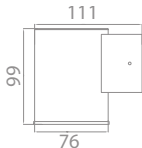

# Lindby

UOM: mm

**Art.-No.: 9988055**

incl. LED L9001715  
500 lm Modul  
350 lm Lamp  
4,5W LED  
4,5W Total  
230V~50Hz  
3000 K  
CRI >80  
25000 h  
15000 ON/ OFF

LUQOM Holding GmbH · Seelbude 13 · D-36110 Schlitz · [www.lindby.eu](http://www.lindby.eu)