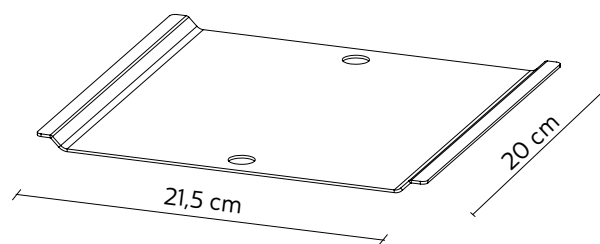

ABACHINA optional - accessorio

Edmondo Testaguzza design

A - LAMP *corpo lampada* matt black aluminum - *alluminio nero opaco*

PACKAGING *imballo* 42x42x80cm

NET WEIGHT *peso netto* 0,5 KG

GROSS WEIGHT *peso lordo* 0,9 KG

AC291 N1 EXT

2022

ABACHINA optional - accessorio

Edmondo Testaguzza design

A - LAMP *corpo lampada* matt white aluminum - *alluminio bianco opaco*

PACKAGING *imballo* 42x42x80cm

NET WEIGHT *peso netto* 0,5 KG