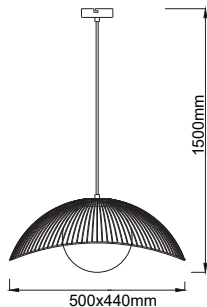

Lindby

Art.-No.: 9624910

1x E27 LED
max. 15W
230V~50Hz

LUQOM Holding GmbH · Rabanusstraße 16 D-36037 Fulda · www.lindby.eu