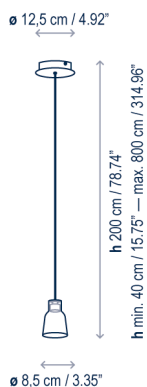

## Descripción técnica / Technical description:

(Drip) Peso Neto / Net Weight: 0,56 kg  
(Drop) Peso Neto / Net Weight: 0,57 kg

1 Caja/Box | 24 x 22 x 22 cm | 0,0116 m<sup>3</sup>  
(Drip) Peso bruto / Gross Weight: 1,02 kg  
(Drop) Peso bruto / Gross Weight: 1,04 kg

Cable coaxial negro, altura máxima 8 mts.  
No se pueden cortar o manipular.  
Consultar para medidas especiales.  
Black coaxial cable, max. height 8 mts.  
Cannot be cut or handled.  
Please consult for custom length options.

## Descripción lámpara Drop / Lamps description Drop:

230V 50Hz IP-20 3 W LED / CRI: 90 / 2700°K  
345 lm fuente de luz / light source

Ref	Acabados / Finishing	Ean13
2590120856	Vidrio Transparente Transparent Glass	8436544895260
2590120857	Vidrio Matizado Frosted Glass	8436544896663
2590120858	Vidrio Verde Green Glass	8436544896670
2590120859	Vidrio Azul Blue Glass	8436544896687