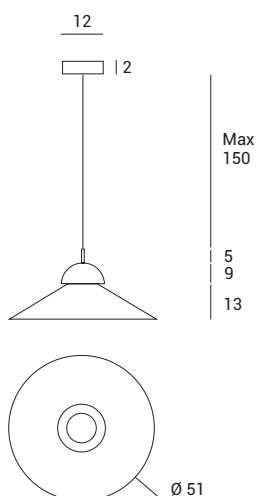

Lampada a sospensione con diffusore interno in vetro sabbato. Metallo esterno grigio cenere, cupola in grigio scuro, tubetto cavo di alimentazione e rosone nero opaco.

Suspension lamp with internal diffuser in sandblasted glass. Ash gray external metal, dark gray dome, power cable and matt black canopy.

Pendelleuchte mit Leuchtschirm. Innen sandgestrahltes Glas, außen aschgraue Metallfarbe mit Abdeckung des Leuchtschirms in dunkelgrauer Farbe. Kabelrohr, Netzkabel und Baldachin in mattem Schwarz.

ALBA

Source

E27

Power

1 x max 40w

1744.209