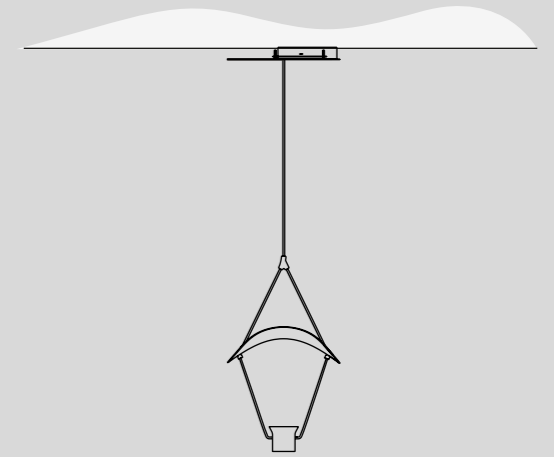

UNI EN ISO 9001:2015
UNI EN ISO 14001:2015

VOLLEE S1 P DOWN VOLLEE S1 P UP

design by Lorenz + Kaz

Grazie per aver scelto una creazione MASIERO.

Da oltre 30 anni i nostri artigiani della luce curano ogni singolo pezzo, dalla progettazione alla realizzazione, con professionalità e passione. Il risultato è un prezioso oggetto d'arte di grande eleganza ed assoluta esclusività. Eventuali piccole imperfezioni sono dovute alla lavorazione esclusivamente artigianale che rappresenta la peculiarità di questa creazione unica ed irripetibile.