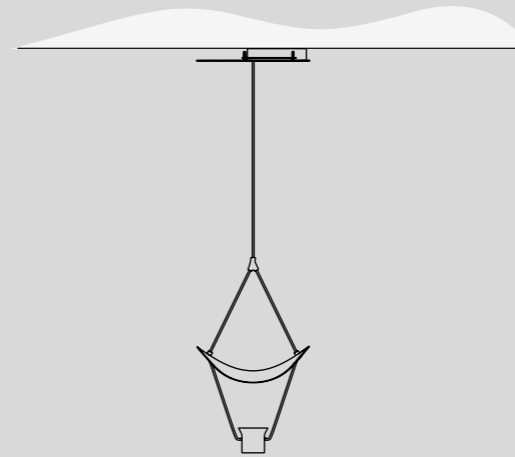

UNI EN ISO 9001:2015
UNI EN ISO 14001:2015

VOLLEE S1 P DOWN VOLLEE S1 P UP

design by Lorenz + Kaz

Grazie per aver scelto una creazione MASIERO.

Da oltre 30 anni i nostri artigiani della luce curano ogni singolo pezzo, dalla progettazione alla realizzazione, con professionalità e passione. Il risultato è un prezioso oggetto d'arte di grande eleganza ed assoluta esclusività. Eventuali piccole imperfezioni sono dovute alla lavorazione esclusivamente artigianale che rappresenta la peculiarità di questa creazione unica ed irripetibile.