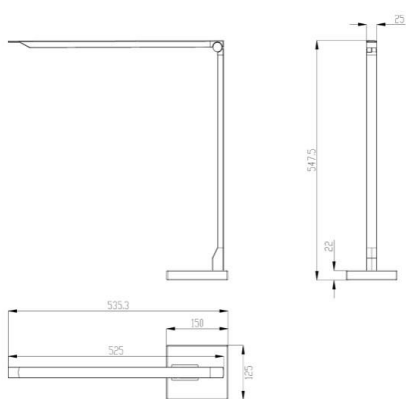

FLOYD

222-00290

FLOYD ACCU T TISCHLEUCHTE aus Aluminium, pink, hochwertige Kunststofflinse Ausstrahlwinkel 110°, Lichtaustritt direkt, schwenkbar 100°, mit Betriebsgerät, Dimmbarkeit: Touch Dim, Kabel schwarz, IP20, AKKU für 3h autonomen Betrieb,

SKIZZE

LICHTVERTEILUNGSKURVE

TECHNISCHE DETAILS

Systemleistung [W]	12,5
Leuchtmittel	LED
Lichtstrom [lm]	610/630lm
Lichtfarbe [K]	2700-5700K
CRI	90
Optik	hochwertige Kunststofflinse
Designer	967arch
Betriebsgerät	mit Betriebsgerät
Dimmbarkeit	Touch Dim
Lichtaustritt	direkt
Ausstrahlwinkel [°]	110°
Spannung [V]	220-240V 50/60Hz
Material	Aluminium
Länge [mm]	535
Breite [mm]	125
Höhe [mm]	548
Schutzart [IP]	IP20
Schutzklasse	Schutzklasse II
Nettogewicht [kg]	1,52
Farbe Leuchte	pink
Kabel	schwarz
EAN-Nummer	9010979294271
Lebensdauer [h]	L80 B10 50 000
Energieeffizienzkl.	F