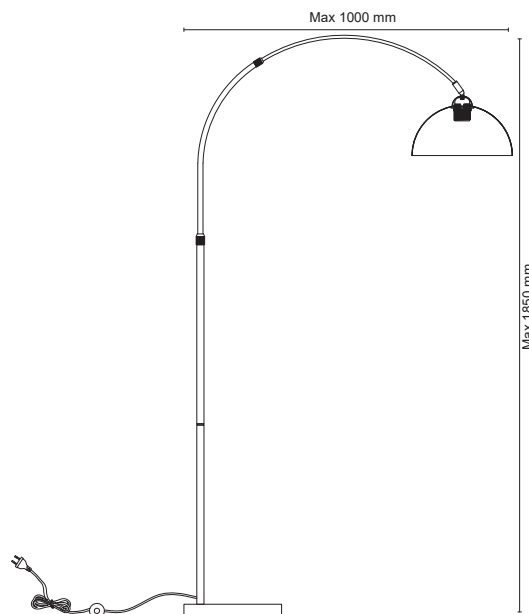

## 10030606 / 10030608

1x E27 LED max. 15W  
230V ~ 50Hz