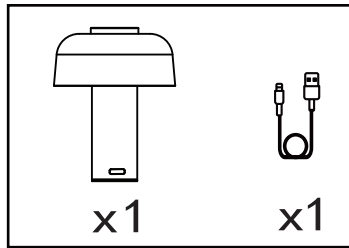

EGLO

www.eglo.com

Art.-Nr.: 900982/900983/900984

not include

901093
1 charger

901094
6 charger

A

B

C

USB-C:
Eingangsspannung
(USB-Anschluss):
DC 5V/1A