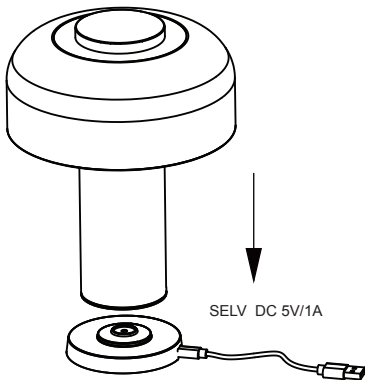

EGLO

www.eglo.com

Art.-Nr.: 900982/900983/900984

not include

901093
1 charger

901094
6 charger

A

B

C

USB-C:
Eingangsspannung
(USB-Anschluss):
DC 5V/1A