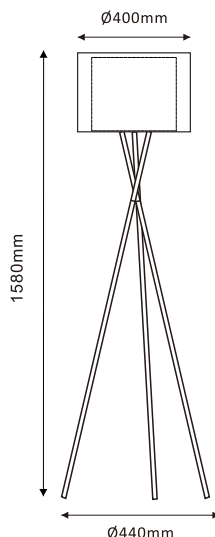

10012926

1× E27 LED max. 15W
230V ~ 50Hz

(DE) Bestimmungsgemäße Verwendung

(GB) Intended use / (FR) Utilisation conforme / (NL) Beoogd gebruik / (PL) Stosowanie zgodnie z przeznaczeniem / (NO) Riktig bruk / (DK) Korrekt brug / (SE) Avsedd användning / (FI) Määräystenmukainen käyttö