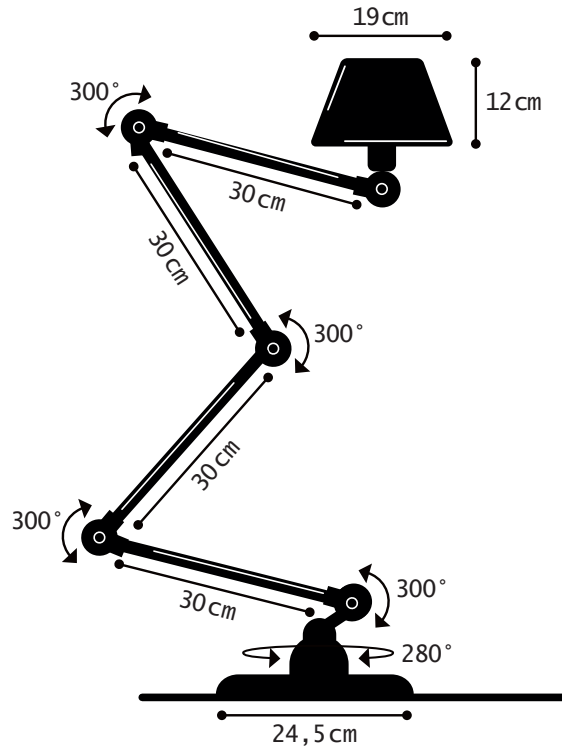

Construction entièrement
métallique - Combinaison
de bras articulés de
différentes longueurs.
Articulations réglables
Abat-jour D.190 mm
Douilles E14
Ampoule 25W max.

Modèle : **AICLER**
CLASSE II - E14/E12

AICLER[®] REF. AID433

TECHNICAL SHEET
FICHE TECHNIQUE

- Cable : 2m - Plug : 2 poles
Câble : 2m - Fiche électrique mâle 2 pôles
- Switch position : Footswitch on the cable
Position de l'interrupteur : Interrupteur à pied sur le câble

FLOOR LAMP

MATERIAL

Steel - Cast aluminium - Aluminium
Porcelain (socket)
Cast iron base counterweight

WEIGHT

Net weight : 8.12kg
Brut weight : 9.39kg

DIMENSIONS

Shade : 19cm
4 arms 30cm long
ø245mm base

PACKAGING

42/37/37 cm

LAMPADAIRE

MATERIAUX

Acier - Fonte d'aluminium - Aluminium
Porcelaine (douille)
Contrepoids en fonte

POIDS

Poids net : 8.12kg
Poids brut : 9.39kg

DIMENSIONS

Abat-jour : 19cm
4 bras de 30cm
Base ø245mm