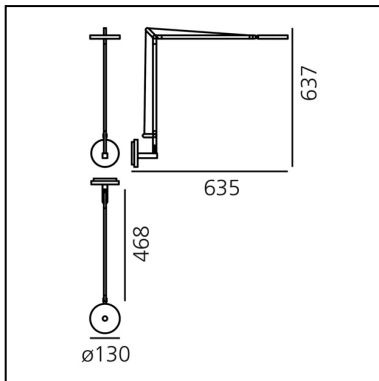

LUMINAIRE

- Watt: **8W**
- Spannung (V): **220V-240V**
- Lichtstrom (lm): **385lm**
- CCT: **3000K**
- Efficiency: **54%**
- Efficacy: **48.08lm/W**
- CRI: **90**
- Dimmer Typology: **Microswitch Dimmer**

Anmerkungen

Microswitch dimmer.
Code related only to the body lamp, to be completed with the base/support.

BESCHREIBUNG

ARTIKELNUMMER: 1734050A

FUNKTIONEN

- Artikelnummer: **1734050A**
- Farbe: **Opaque Black**
- Installation: **Wandleuchte**
- Material: **Aluminium, technopolymer**
- Serie: **Design Collection**
- design: **Naoto Fukasawa**

DIMENSION

- Länge: **cm 63.5**
- Höhe: **cm 63.7**
- Breite: **cm 13**
- Widerstand: **N.D.**
- Glühdrahttest: **650°**

INKLUSIVE LICHTQUELLEN

- Kategorie: **Led**
- Anzahl: **1**
- Watt: **6W**
- Lichtstrom (lm): **726lm**
- Farbtemperatur(K): **3000K**
- CRI: **90**
- Color Tolerance: **MacAdam 2SDCM**
- Efficacy: **120lm/W**
- Service Life: **50000-L70**