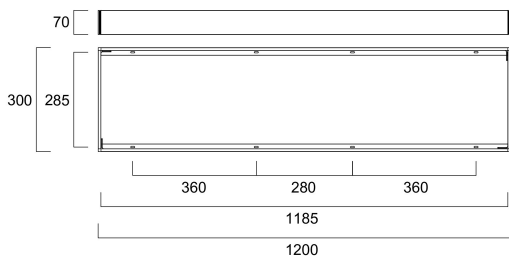

# Surface Mounting Kit 1200x300x70mm

Item No: 0044614

**SYLVANIA**

**START**

**CE UK  
CA**

Anbaumontagesatz für die Produktreihen START Panel Eco, START Panel, Quantum, Quadro und Opticlip. RAL9003. Höhe von 70 mm.

### Dimensions (mm)

### Physikalische Daten

Gehäusefarbe	RAL 9003 - Signalweiß
Länge Produkt (mm)	1200
Nominale Produktbreite (mm)	300
Nominale Produkthöhe (mm)	70
Gewicht (kg)	0.757

## Verpackung

EAN-Nummer	5410288446141
Einzelverpackung Länge (cm)	121.5
Einzelverpackung Breite (cm)	5.1
Einzelverpackung Tiefe (cm)	7.9
DUN 14 (außen)	15410288446148
Anzahl an Einheiten je Außenverpackung	12
Außenverpackung Länge (cm)	25.6
Außenverpackung Breite (cm)	22.6
Außenverpackung Tiefe (cm)	123.3