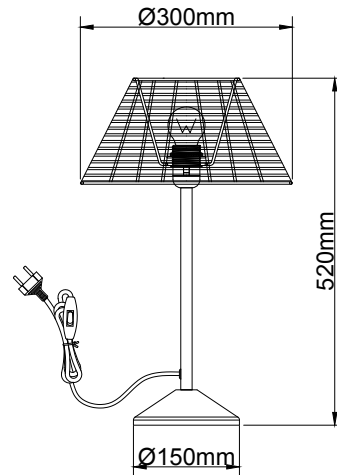

# 10020379

1x E27 LED max. 15W  
230V ~ 50Hz