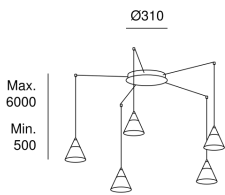

Veneto Surfaced 5 Bodies

Benedito Design

15-7592-DL-DO

Pendelleuchten Veneto Surfaced 5 Bodies LED 25W 2700K Gold 268lm

TECHNISCHE MERKMALE

Leistung (W) : 25W

Gesamtverbrauch (W) : 26.9W

Reallumen : 268

Reale Lm/W : 10

Farbtemperatur (CCT) : Warm Weiß - 2700K

Dimmungsprotokoll : Schaltbar

Winkel Linsen / Reflektor : FLOOD 58°

Material Körper : Aluminium, Stahl

Oberfläche Körper : Gold

Material Diffusor : PMMA