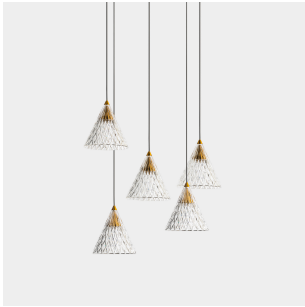

Veneto Surfaced 5 Bodies

Benedito Design

15-7592-DL-DO

Pendelleuchten Veneto Surfaced 5 Bodies LED 25W 2700K Gold 268lm

TECHNISCHE MERKMALE

Leistung (W) : 25W

Gesamtverbrauch (W) : 26.9W

Reallumen : 268

Reale Lm/W : 10

Farbtemperatur (CCT) : Warm Weiß - 2700K

Dimmungsprotokoll : Schaltbar

Winkel Linsen / Reflektor : FLOOD 58°

Material Körper : Aluminium, Stahl

Oberfläche Körper : Gold

Material Diffusor : PMMA