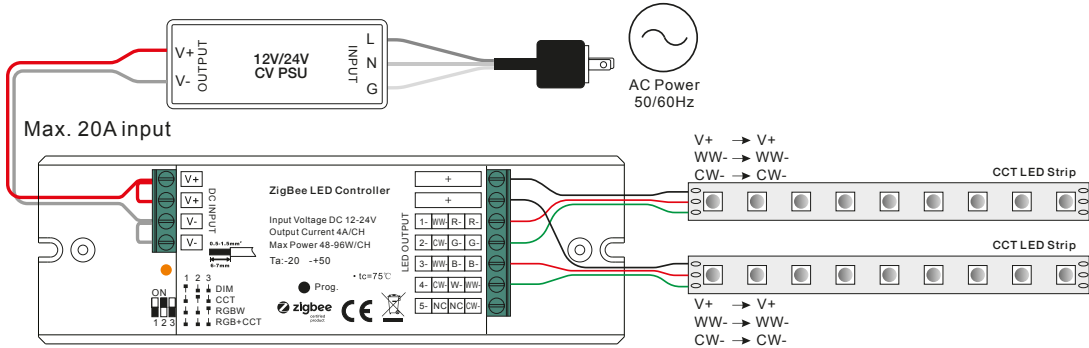

Wiring Diagram SLC S24018

Wiring Diagram

1) RGB+CCT Mode

2) RGBW Mode

3) CCT Mode

4) DIM Mode