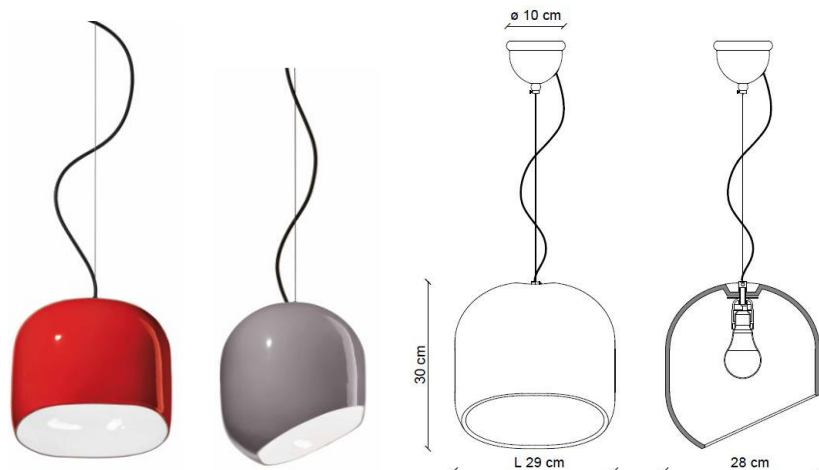

FERROLUCE

handmade light

CODE	C2550
COLLECTION	DECO'
DATE	20/12/19
REV.	00

SCHEMA TECNICA | DATA SHEET

MADE IN ITALY

ALTRE DIMENSIONI | OTHER DIMENSIONS

Lungh.cavo elettrico
Length electrical cable max 150 cm

Lungh.cavo acciaio
Length steel cable max 120 cm

Sospensione | *Pendant*

CONFORME ALLE NORME | SAFETY STANDARDS

EN 60598-2-1:1989 used in conjunction with EN 60598-1:2015-01

Direttive : 2014/35/UE - 2011/65/UE - 2010/30/UE - 2012/19/UE - 2009/125/CE

COMPONENTI E MATERIALI | COMPONENTS AND MATERIALS

Materiale principale | *Main material* ceramica | *ceramic*
Cavo | *Cable* cotone rivestito | *cotton coated wire*

ALTRE INFORMAZIONI | OTHER INFORMATION

Classe | <i>Class</i>	I
IP | <i>IP</i>	20
Potenza lampadina | <i>Bulb Power</i>	max 53 W
Attacco | <i>Socket</i>	E27
Peso Netto | <i>Net weight</i>	3.60 Kg
Orientabilità | <i>Adjustability</i>	no
Alimentazione | <i>Power supply</i>	220-240 V
Tipologia di spina | <i>Type of plug</i>	-
Classe energetica | <i>Energy Class</i>	A++ > D
Imballo 1 | <i>Packaging 1</i>	35 x 35 x 40 cm
Imballo 2 | <i>Packaging 2</i>	-
Peso imballo | <i>Weight Packagings</i>	5.30 Kg

Ferroluce Srl

Production Department : Z.I. - via Armentaressa, 10 - Zip code: 34076 Romans d'Isonzo - Gorizia - ITALIA

Contacts: e-mail info@ferroluce.it - Tel. +39 0481 909541 - Fax +39 0481 909239