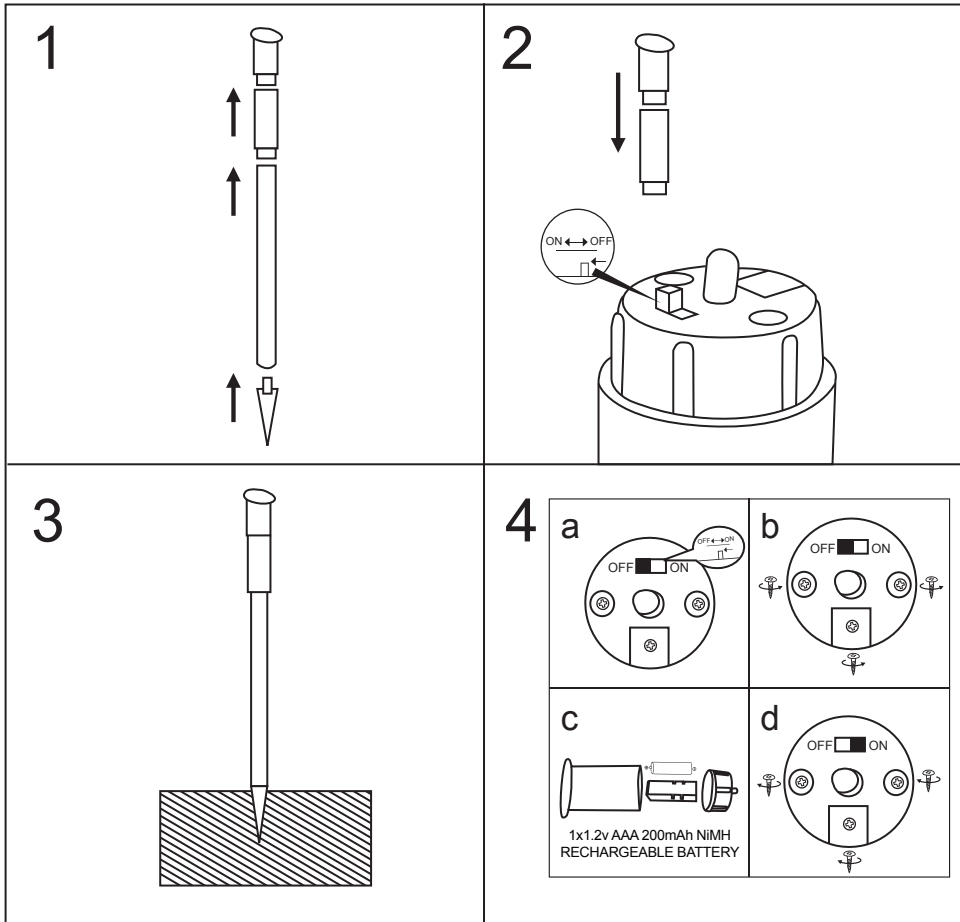

142X 210 mm

GLOBO

LIGHTING

www.globo-lighting.com

33961
33961-3
33961-4

GLOBO Handels GmbH
Gewerbstraße 3
A-9184 St.Peter