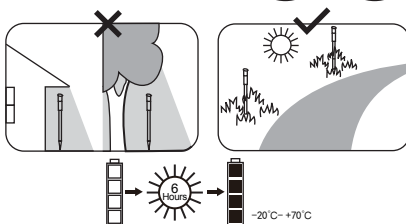

142X 210 mm

GLOBO

LIGHTING

www.globo-lighting.com

33961
33961-3
33961-4

GLOBO Handels GmbH
Gewerbstraße 3
A-9184 St.Peter