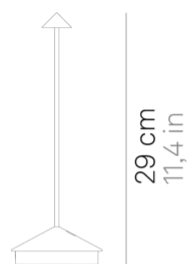

Ø 3,4 cm  
Ø 1,3 in

29 cm  
11,4 in

1,7 cm  
0,6 in

Ø 10,5 cm  
Ø 4,1 in

LED dimmable IP54

LD0650

	White	B3		Black	D3
	Dark grey	N3		Corten	R3
	Sand	S3			

### LD0340RA

6 cm • 13.5 cm • 4.5 cm • 2,2 W  
•IP20

■ nero

### LD0350RP

33 cm • 51 cm • 5.8 cm • 2,2 W  
•IP20

■ nero

### LD0651

Ø 10.4 cm  
•97.7 cm

■ bianco opaco B3

■ grigio scuro N3

■ sabbia opaco S3

■ nero opaco D3

■ corten R3