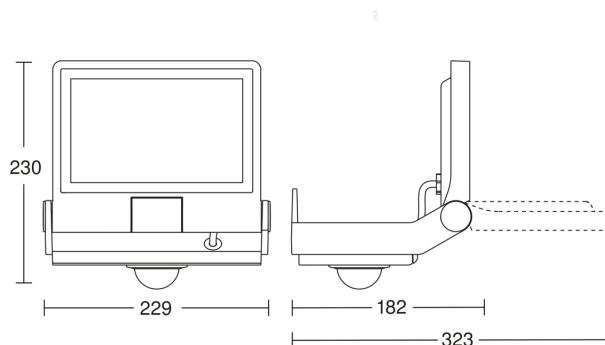

XLED PRO ONE S

anthrazit
 EAN 4007841 069568
 Art.-Nr. 069568

Technische Daten

Abmessungen (L x B x H)	182 x 229 x 230 mm
Netzanschluss	220 – 240 V / 50 – 60 Hz
Sensortechnologie	Passiv Infrarot
Leistung	18,4 W
Vernetzung	Ja
Vernetzung via	Kabel
Slavebetrieb einstellbar	Nein
gemessener Lichtstrom (360°)	2204 lm
Gesamtprodukt Effizienz	120 lm/W
Farbtemperatur	3000 K
Farbabweichung LED	SDCM3
Farbwiedergabeindex	80-89
Mit Leuchtmittel	Ja, STEINEL LED-System
Leuchtmittel	LED nicht austauschbar
Lebensdauer LED (Max. °C)	50000 Std
Lichtstromrückgang nach LM80	L70B10
Sockel	Ohne
LED Kühlsystem	Passive Thermo Control
Mit Bewegungsmelder	Ja
Erfassungswinkel	240 °
Öffnungswinkel	180 °
segmentweise Ausblendung	Nein
Elektronische Skalierbarkeit	Nein

Mechanische Skalierbarkeit	Nein
Reichweite Radial	r = 3 m (19 m ²)
Reichweite Tangential	r = 12 m (302 m ²)
Dämmerungsschalter	Ja
Dämmerungseinstellung	2 – 2000 lx
Zeiteinstellung	8 s – 35 Min.
Grundlichtfunktion	Ja
Grundlichtfunktion Zeit	10/30 Min., ganze Nacht
Hauptlicht einstellbar	Nein
Funktionen	DIM-Funktion, Lichtsensor, Bewegungssensor, Orientierungslicht
Softlichtstart	Ja
Schlagfestigkeit	IK03
Schutzart	IP44
Schutzklasse	I
Umgebungstemperatur	-20 – 40 °C
Werkstoff des Gehäuses	Aluminium
Werkstoff der Abdeckung	Glas transparent
Herstellergarantie	5 Jahre
Einstellungen via	Fernbedienung, Potis, App
Montageort	Decke, Wand
Abdeckmaterial Lieferumfang	Abdeckschalen
Variante	anthrazit
VPE1, EAN	4007841069568

Sensorerfassungsbereich

Mögliche Montagehöhe: 1,80 m – 6,00 m
 Orange: radial
 Schwarz: tangential

Maßzeichnung

XLED PRO ONE S

anthrazit

EAN 4007841 069568

Art.-Nr. 069568

Schaltplan Master