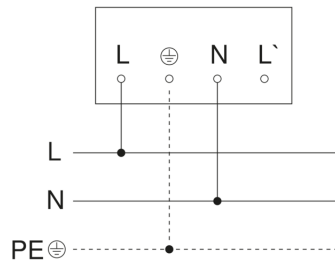

Funktionsbeschreibung

Flutlicht neu definiert. Der um 180° vertikal schwenkbare Flutlicht-Strahler XLED PRO ONE S im edlen Aluminium-Gehäuse gewährleistet mit warmweißen 3000 K und 2204 lm bei 18,4 W eine taghelle Ausleuchtung großer Flächen. Zur Ausstattung gehören ein 240°-Infrarotsensor (10 m Reichweite), steckbare Abdeckkappen zur Eingrenzung des Erfassungsbereichs, eine Grundlichtfunktion (10%) und ein optionaler Aufputzadapter. Vernetzung per Kabel. Einstellung über Potis und Fernbedienung. Maximale Montagehöhe: 6 m. 5 Jahre Garantie.

Sensorerfassungsbereich

Mögliche Montagehöhe: 1,80 m – 6,00 m
 Orange: radial
 Schwarz: tangential

Maßzeichnung

XLED PRO ONE S

anthrazit

EAN 4007841 069568

Art.-Nr. 069568

Schaltplan Master

Schaltplan Master-Slave Vernetzung