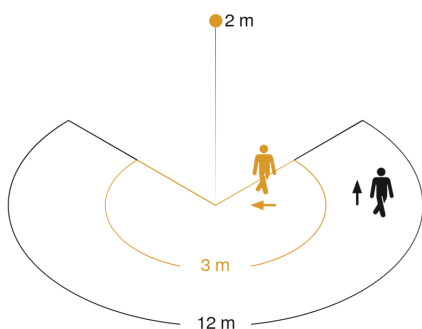

Mechanische Skalierbarkeit	Nein
Reichweite Radial	r = 3 m (19 m²)
Reichweite Tangential	r = 12 m (302 m²)
Dämmerungsschalter	Ja
Dämmerungseinstellung	2 – 2000 lx
Zeiteinstellung	8 s – 35 Min.
Grundlichtfunktion	Ja
Grundlichtfunktion Zeit	10/30 Min., ganze Nacht
Hauptlicht einstellbar	Nein
Funktionen	DIM-Funktion, Lichtsensor, Bewegungssensor, Orientierungslicht
Softlichtstart	Ja
Schlagfestigkeit	IK03
Schutzart	IP44
Schutzklasse	I
Umgebungstemperatur	-20 – 40 °C
Werkstoff des Gehäuses	Aluminium
Werkstoff der Abdeckung	Glas transparent
Herstellergarantie	5 Jahre
Einstellungen via	Fernbedienung, Potis, App
Montageort	Decke, Wand
Abdeckmaterial Lieferumfang	Abdeckschalen
Variante	anthrazit
VPE1, EAN	4007841069568

Sensorerfassungsbereich