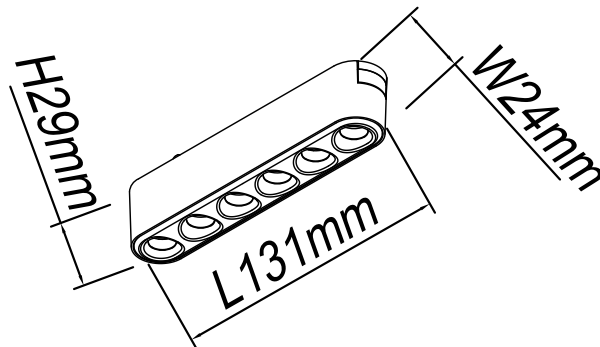

10027025

5W LED / 5,5W Total
incl. 0,9x LED Board: L9002974
48Vdc constant voltage / 0.115A

(DE) Bestimmungsgemäße Verwendung

(GB) Intended use / (FR) Utilisation conforme / (NL) Beoogd gebruik / (PL) Stosowanie zgodnie z przeznaczeniem /
(NO) Riktig bruk / (DK) Korrekt brug / (SE) Avsedd användning / (FI) Määräystenmukainen käyttö
(IT) Impiego appropriato / (ES) Uso prescrito / (CZ) Použití v souladu s určením / (PT) Utilização correta / (GR) Ενδεδειγμένη χρήση