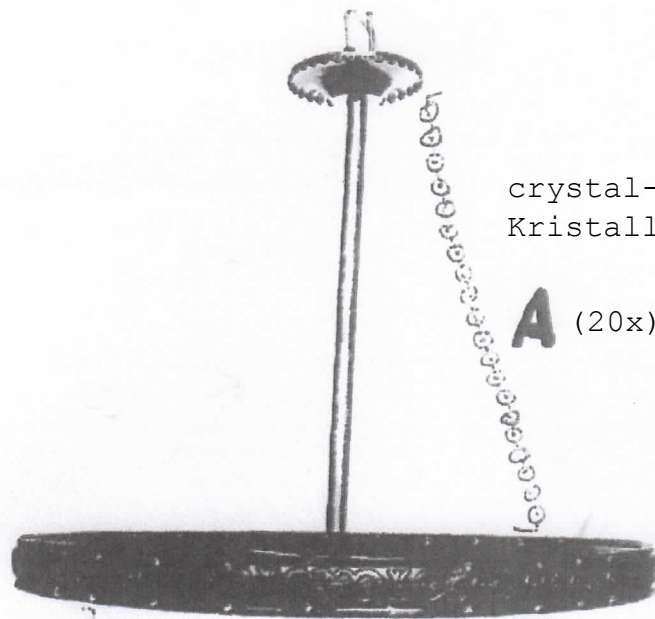

Orion

HL 6-1551 / 1 Antik
(1xE27 / 60W)

NOTICE DE MONTAGE
ASSEMBLING INSTRUCTIONS
ISTRUZIONI DI MONTAGGIO
MONTAGEANLEITUNG
ISTRUCOES DE MONTAGEM
MANUAL DE MONTAJE
INSTRUCJA MONTAZU

crystal-chain
Kristallkette

A (20x)

(20x) **B**

crystal-chain
Kristallkette