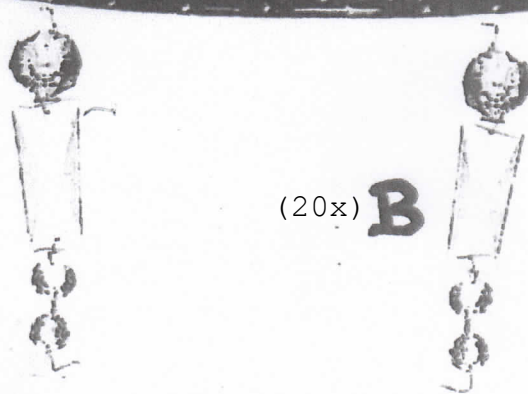

Orion

HL 6-1551 / 1 Antik
(1xE27 / 60W)

NOTICE DE MONTAGE
ASSEMBLING INSTRUCTIONS
ISTRUZIONI DI MONTAGGIO
MONTAGEANLEITUNG
ISTRUCOES DE MONTAGEM
MANUAL DE MONTAJE
INSTRUCJA MONTAZU

crystal-chain
Kristallkette

A (20x)

(20x) **B**

crystal-chain
Kristallkette