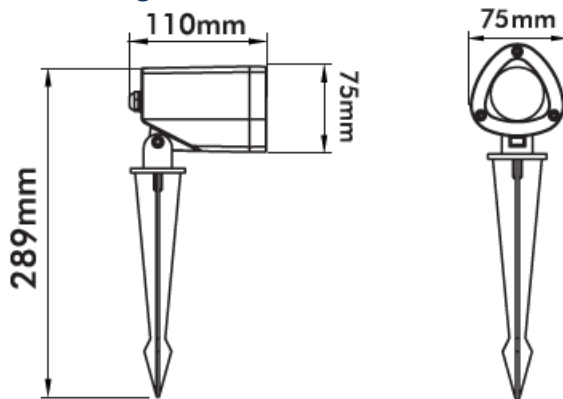

### Produktabmessungen

Länge	110 mm
Breite	75 mm
Höhe	289 mm
Gewicht	923 g

### Abmessungsskizze