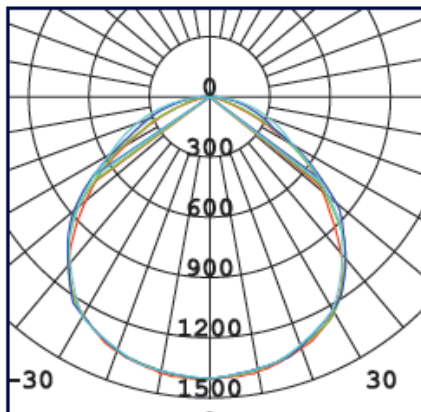

### Produktabmessungen

Länge	110 mm
Breite	75 mm
Höhe	289 mm
Gewicht	923 g

### Lichttechnische Eigenschaften

Farbkennung	830
Lichtfarbe	Warmweiß
Farbtemperatur	3000 K
Farbwiedergabe	Ra 80
Nennlichtstrom	650 lm
Bemessungsnutzlichtstrom	650 lm
Nomineller Halbwertswinkel	38°
Bemessungshalbwertswinkel	38°
Lichtstromerhalt <sup>1</sup>	70 %
Farbkonsistenz SDCM	< 6

### Abmessungsskizze

### Lichtstärkeverteilung