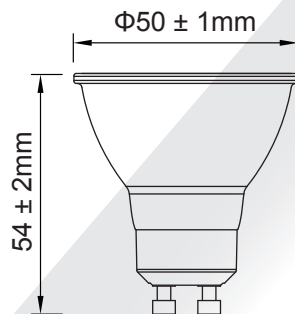

ARCCHIO

warmweiß/ warm white/ blanc chaud

GU10
450 LUMEN = 39W
Wide cone (120°)

www.arcchio.eu

LUQOM Holding GmbH
Rabanusstraße 16
D-36037 Fulda

ARCCHIO

LED
450 LUMEN = 39W
GU10
warmweiß/ warm white/ blanc chaud

ARCCHIO

LED 2,5W
Art.-No.: 10014383

A

2700 K

ARCCHIO

Art.-No.: 10014383

GU10
2,5W · LED
450 lm
120°
2700 K
CRI >80
50000 h/ 100000x
220-240VAC 50/60Hz
27mA
PF >0,4
<0,5 sec