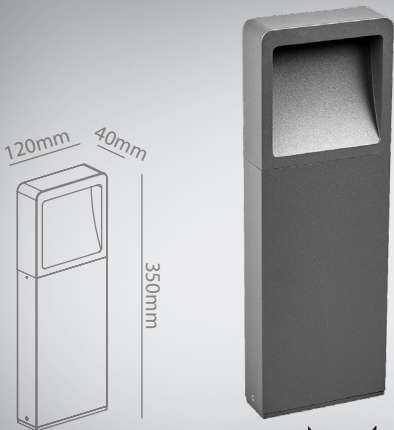

Lucande

Art.-No.: 9616081

incl. LED L9001375
834 lm Modul
202 lm Lamp
7W LED
8,7W Total
230V~50Hz
3000K
CRI >80
30000 h
25000 ON/OFF

IP54

UK
CA

LUQOM Holding GmbH · Rabanusstraße 16 D-36037 Fulda · www.lucande.eu