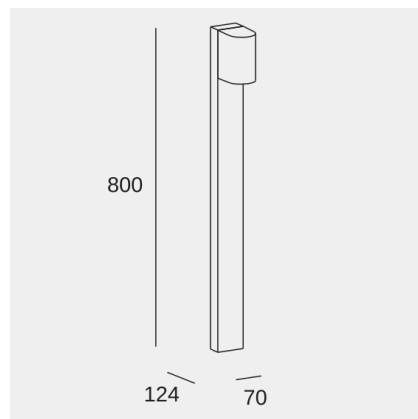

Eko Standard

LedsC4 Team

Pollerleuchten IP66 Eko Standard GU10 8W Grau 278lm

Technische Merkmale

Gesamtleistung Leuchte: 8W

Winkel Linsen / Reflektor: MEDIUM 32°

Material Körper: Aluminium

Oberfläche Körper: Grau

Material Diffusor: Polycarbonat

Oberfläche Diffusor: Durchsichtig

empfohlenes Leuchtmittel: GU10

Spannung / Frequenz: 100-240V/50-60Hz

Power Factor: NULL

Garantie: 5 jahre

Beständigkeit in Meeresnähe: Ja

IP66 IK07

Lichttechnische Daten

Lampenfassung	Menge	LED-Leistung (W)	Farbtemperatur (CCT)
GU10	1	max. Leistung 8W	-

Das Bild entspricht möglicherweise nicht dem Artikel. LedsC4 behält sich das Recht vor, Änderungen an den Komponenten des Produkts vorzunehmen. Die Daten zu Intensität, Leistung und Farbtemperatur können herstellereitigen Änderungen unterliegen.

Eko Standard

LedsC4 Team

Pollerleuchten IP66 Eko Standard GU10 8W Grau 278lm

Logistik

x 4

Nettogewicht (Kg): 1.95

Gewicht in kg (verpackt): 2.58

Packing: 140mm x 80mm x 805mm