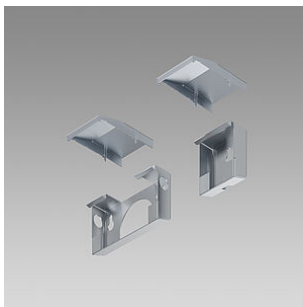

L = 1550 mm, B = 65 mm, H = 71 mm, p = 1500 mm

Produkt-Datenblatt: Zubehör

Channel S Up Office - Pendelleuchte

2005.2630

CHAN-S-UP-O PEN1550-1500 LED5630-840 RUN+ DALI

2001.8467

Universal

Baldachin-Set Universal weiss RAL 9016, für Drahtseilaufhängung und Anschlusskabel L = 132 mm B = 56 mm H = 25 mm

1022.8951

Purelite

Demontage-Werkzeug Channel S, Channel S UP, Purelite, Purelite Slim

2004.6119

Channel S

Wandhalter-Set Channel S Set bestehend aus zwei Wandhaltern und zwei Kaschierungen. Breiter Wandhalter für Einspeisung L = 105 mm