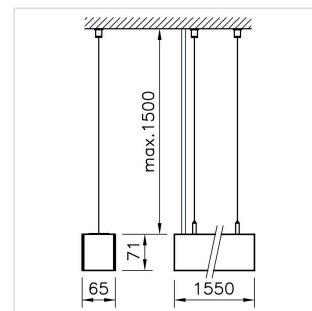

Channel S Up Office

Pendelleuchte

2005.2630

CHAN-S-UP-O PEN1550-1500 LED5630-840 RUN+ DALI

Systemleistung	58 W
Lichtsteuerung	DALI
Farbtemperatur	4000 K neutralweiss
Farbe / Finish	grau
Leuchtenlichtstrom	5630 lm
Gewicht	6.054 kg
Farbkonsistenz SDCM	SDCM 3
Entblendungswert (UGR) C0	13
Farbwiedergabeindex (CRI)	Ra > 80
Entblendungswert (UGR) C90	14
Lichtstromerhalt	L80 50'000 h

Pendelleuchte Channel S Up Office mit LED, Systemleistung: 58 W, Standby Leistung 0.5 W, Leuchtenlichtstrom 5630 lm, Farbwiedergabeindex Ra > 80, 4000 K, neutralweiss, Farbkonsistenz SDCM 3, LED-Lebensdauer L80 50'000 h, bürotauglich und blendfrei nach EN 12464-1 (UGR < 19; Lmax >= 65° <= 3000 cd/m²), Photobiologische Sicherheit: Von der Leuchte geht keine Gefahr aus (RG0), 230 V, direkt-/indirektstrahlend Gehäuse aus Aluminium farblos natur eloxiert, Diffusor aus Polycarbonat (PC) satiniert, RUN+, rollbare, bürotaugliche und unterbrechungsfreie Optik, für eine perfekt entblendete und kontinuierliche Lichtlinie 1 Betriebsgerät integriert, DALI, mit halogenfreier Verdrahtung,

Schutzklasse I, Schutzart IP20, Glühdrahtprüfung 650 °C, Schlagfestigkeit: IK 08, Einsatztemperaturbereich -5 bis +30 °C, dieses Produkt enthält eine Lichtquelle der Energieeffizienzklasse B und der EPREL-Eintragungsnummer: 1124091

L = 1550 mm, B = 65 mm, H = 71 mm, p = 1500 mm

Produkt-Datenblatt: Zubehör

Channel S Up Office - Pendelleuchte

2005.2630

CHAN-S-UP-O PEN1550-1500 LED5630-840 RUN+ DALI

2001.8467

Universal

Baldachin-Set Universal weiss RAL 9016, für Drahtseilaufhängung und Anschlusskabel L = 132 mm B = 56 mm H = 25 mm