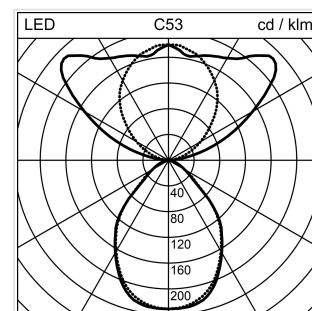

Channel S Up Office

Pendelleuchte

2005.2630

CHAN-S-UP-O PEN1550-1500 LED5630-840 RUN+ DALI

Systemleistung	58 W
Lichtsteuerung	DALI
Farbtemperatur	4000 K neutralweiss
Farbe / Finish	grau
Leuchtenlichtstrom	5630 lm
Gewicht	6.054 kg
Farbkonsistenz SDCM	SDCM 3
Entblendungswert (UGR) C0	13
Farbwiedergabeindex (CRI)	Ra > 80
Entblendungswert (UGR) C90	14
Lichtstromerhalt	L80 50'000 h

Pendelleuchte Channel S Up Office mit LED, Systemleistung: 58 W, Standby Leistung 0.5 W, Leuchtenlichtstrom 5630 lm, Farbwiedergabeindex Ra > 80, 4000 K, neutralweiss, Farbkonsistenz SDCM 3, LED-Lebensdauer L80 50'000 h, bürotauglich und blendfrei nach EN 12464-1 (UGR < 19; Lmax >= 65° <= 3000 cd/m²), Photobiologische Sicherheit: Von der Leuchte geht keine Gefahr aus (RG0), 230 V, direkt-/indirektstrahlend Gehäuse aus Aluminium farblos natur eloxiert, Diffusor aus Polycarbonat (PC) satiniert, RUN+, rollbare, bürotaugliche und unterbrechungsfreie Optik, für eine perfekt entblendete und kontinuierliche Lichtlinie 1 Betriebsgerät integriert, DALI, mit halogenfreier Verdrahtung,

Schutzklasse I, Schutzart IP20, Glühdrahtprüfung 650 °C, Schlagfestigkeit: IK 08, Einsatztemperaturbereich -5 bis +30 °C, dieses Produkt enthält eine Lichtquelle der Energieeffizienzklasse B und der EPREL-Eintragungsnummer: 1124091